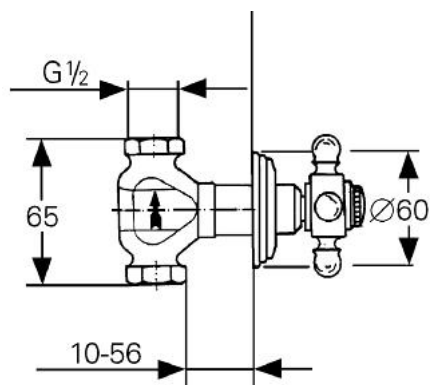

## 29 655 LG0 SINFONIA VENTIL ÎNCASTRAT 1/2"

### DESCRIEREA PRODUSULUI

- Garnitură-durabilă GROHE Long-Life de 1/2"
- racord cu filet 1/2"
- MÂNER transversal
- ornament
- suprafață GROHE LongLife

## 29 655 LG0 SINFONIA VENTIL ÎNCASTRAT 1/2"

**PIESE DE SCHIMB** , ianuarie 1992 – now

- 1: Mâner transversal (Spare part-nr. 45600LG0)
- 1.1: Element de marcare (Spare part-nr. 45801000)
- 2: Șild Ø60 (Spare part-nr. 45777G00)
- 3: Manșon (Spare part-nr. 45778L00)
- 4: Garnitură 1/2" (Spare part-nr. 07146000)
- 4.1: Disc de etanșare Ø6 x Ø2 (Spare part-nr. 0128300M)
- 4.2: Garnitură inelară Ø18,2 x Ø1,7 (Spare part-nr. 0392400M)
- 4.3: etanșare (Spare part-nr. 0529100M)
- 5: Scaun (Spare part-nr. 45023000)
- 6: Prelungire (Spare part-nr. 45785L00)\*