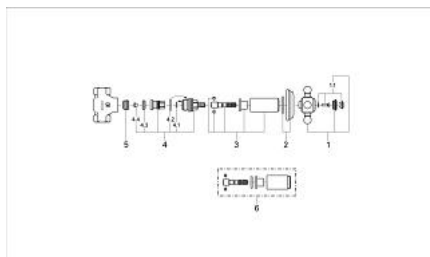

## 29 655 LG0 SINFONIA VENTIL ÎNCASTRAT 1/2"

### DESCRIEREA PRODUSULUI

- Garnitură-durabilă GROHE Long-Life de 1/2"
- racord cu filet 1/2"
- MÂNER transversal
- ornament
- suprafață GROHE LongLife

## 29 655 LG0 SINFONIA VENTIL ÎNCASTRAT 1/2"

**PIESE DE SCHIMB** , ianuarie 1992 – now

- 1: Mâner transversal (Spare part-nr. 45600LG0)
- 1.1: Element de marcare (Spare part-nr. 45801000)
- 2: Șild Ø60 (Spare part-nr. 45777G00)
- 3: Manșon (Spare part-nr. 45778L00)
- 4: Garnitură 1/2" (Spare part-nr. 07146000)
- 4.1: Disc de etanșare Ø6 x Ø2 (Spare part-nr. 0128300M)
- 4.2: Garnitură inelară Ø18,2 x Ø1,7 (Spare part-nr. 0392400M)
- 4.3: etanșare (Spare part-nr. 0529100M)
- 5: Scaun (Spare part-nr. 45023000)
- 6: Prelungire (Spare part-nr. 45785L00)\*