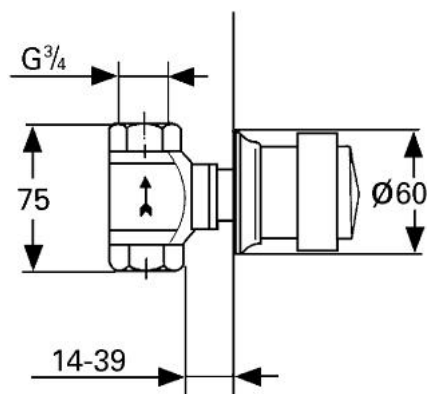

29 657 AG0 KIRA VENTIL ÎNCASTRAT 3/4"

DESCRIEREA PRODUSULUI

- Colour: aranja/gold
- Garnitură-durabilă GROHE Long-Life de 3/4"
- racord cu filet 3/4"
- mâner Divina
- suprafață GROHE LongLife

29 657 AG0 KIRA VENTIL ÎNCASTRAT 3/4"

PIESE DE SCHIMB , ianuarie 1992 – now

- 1: Mâner Divina 1/2", mare (Spare part-nr. 45616AG0)
- 1.1: Bucșă cu declic (Spare part-nr. 45724000)
- 2: Șild Ø60 (Spare part-nr. 45772G00)
- 3: Manșon (Spare part-nr. 45771000)
- 4: Garnitură 3/4", ventil încastrat (Spare part-nr. 07025000)
- 4.1: Disc de etanșare Ø6 x Ø2 (Spare part-nr. 0128300M)
- 5: Scaun de ventil 3/4" (Spare part-nr. 45052000)
- 6: Prelungire (Spare part-nr. 45784000)*