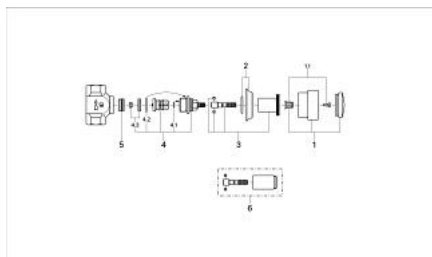

29 657 AG0 KIRA VENTIL ÎNCASTRAT 3/4"

DESCRIEREA PRODUSULUI

- Colour: aranja/gold
- Garnitură-durabilă GROHE Long-Life de 3/4"
- racord cu filet 3/4"
- mâner Divina
- suprafață GROHE LongLife

29 657 AG0 KIRA VENTIL ÎNCASTRAT 3/4"

PIESE DE SCHIMB , ianuarie 1992 – now

- 1: Mâner Divina 1/2", mare (Spare part-nr. 45616AG0)
- 1.1: Bucșă cu declic (Spare part-nr. 45724000)
- 2: Șild Ø60 (Spare part-nr. 45772G00)
- 3: Manșon (Spare part-nr. 45771000)
- 4: Garnitură 3/4", ventil încastrat (Spare part-nr. 07025000)
- 4.1: Disc de etanșare Ø6 x Ø2 (Spare part-nr. 0128300M)
- 5: Scaun de ventil 3/4" (Spare part-nr. 45052000)
- 6: Prelungire (Spare part-nr. 45784000)*