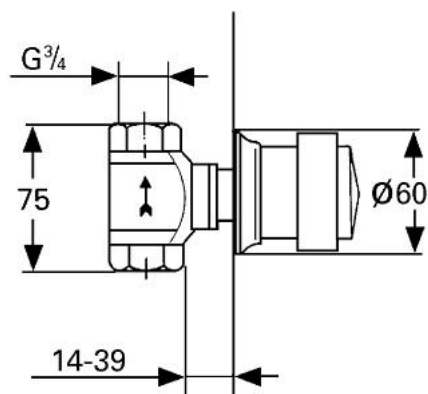

29 657 IG0 KIRA VENTIL ÎNCASTRAT 3/4"

DESCRIEREA PRODUSULUI

- Colour: chrome/gold
- Garnitură-durabilă GROHE Long-Life de 3/4"
- racord cu filet 3/4"
- mâner Divina
- suprafață GROHE LongLife

29 657 IG0 KIRA VENTIL ÎNCASTRAT 3/4"

PIESE DE SCHIMB , ianuarie 1992 – now

- 1: Mâner Divina 1/2", mare (Spare part-nr. 45616IG0)
- 1.1: Bucșă cu declic (Spare part-nr. 45724000)
- 2: Șild Ø60 (Spare part-nr. 45772G00)
- 3: Manșon (Spare part-nr. 45771000)
- 4: Garnitură 3/4", ventil încastrat (Spare part-nr. 07025000)
- 4.1: Disc de etanșare Ø6 x Ø2 (Spare part-nr. 0128300M)
- 5: Scaun de ventil 3/4" (Spare part-nr. 45052000)
- 6: Prelungire (Spare part-nr. 45784000)*