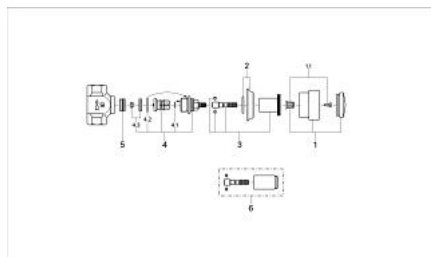

29 657 IG0 KIRA VENTIL ÎNCASTRAT 3/4"

DESCRIEREA PRODUSULUI

- Colour: chrome/gold
- Garnitură-durabilă GROHE Long-Life de 3/4"
- racord cu filet 3/4"
- mâner Divina
- suprafață GROHE LongLife

29 657 IG0 KIRA VENTIL ÎNCASTRAT 3/4"

PIESE DE SCHIMB , ianuarie 1992 – now

- 1: Mâner Divina 1/2", mare (Spare part-nr. 45616IG0)
- 1.1: Bucșă cu declic (Spare part-nr. 45724000)
- 2: Șild Ø60 (Spare part-nr. 45772G00)
- 3: Manșon (Spare part-nr. 45771000)
- 4: Garnitură 3/4", ventil încastrat (Spare part-nr. 07025000)
- 4.1: Disc de etanșare Ø6 x Ø2 (Spare part-nr. 0128300M)
- 5: Scaun de ventil 3/4" (Spare part-nr. 45052000)
- 6: Prelungire (Spare part-nr. 45784000)*