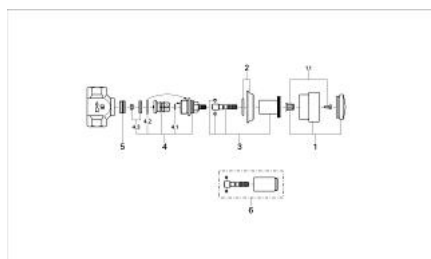

## 29 657 LG0 KIRA VENTIL ÎNCASTRAT 3/4"

### DESCRIEREA PRODUSULUI

- Garnitură-durabilă GROHE Long-Life de 3/4"
- racord cu filet 3/4"
- mâner Divina
- suprafață GROHE LongLife

### PIESE DE SCHIMB , ianuarie 1992 – now

- 1: Mâner Divina 1/2", mare (Spare part-nr. 45616LG0)
- 1.1: Bucșă cu declic (Spare part-nr. 45724000)
- 2: Șild Ø60 (Spare part-nr. 45772G00)
- 3: Manșon (Spare part-nr. 45771000)
- 4: Garnitură 3/4", ventil încastrat (Spare part-nr. 07025000)
- 4.1: Disc de etanșare Ø6 x Ø2 (Spare part-nr. 0128300M)
- 5: Scaun de ventil 3/4" (Spare part-nr. 45052000)
- 6: Prelungire (Spare part-nr. 45784000)\*