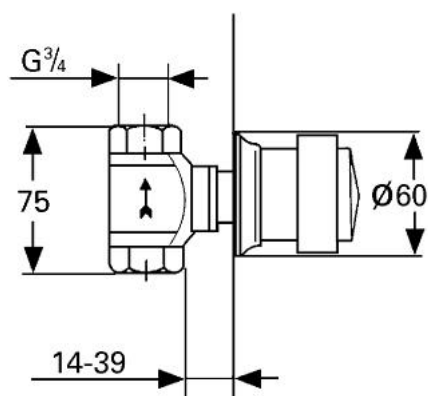

## 29 657 LG0 KIRA VENTIL ÎNCASTRAT 3/4"

### DESCRIEREA PRODUSULUI

- Garnitură-durabilă GROHE Long-Life de 3/4"
- racord cu filet 3/4"
- mâner Divina
- suprafață GROHE LongLife

### PIESE DE SCHIMB , ianuarie 1992 – now

- 1: Mâner Divina 1/2", mare (Spare part-nr. 45616LG0)
- 1.1: Bucșă cu declic (Spare part-nr. 45724000)
- 2: Șild Ø60 (Spare part-nr. 45772G00)
- 3: Manșon (Spare part-nr. 45771000)
- 4: Garnitură 3/4", ventil încastrat (Spare part-nr. 07025000)
- 4.1: Disc de etanșare Ø6 x Ø2 (Spare part-nr. 0128300M)
- 5: Scaun de ventil 3/4" (Spare part-nr. 45052000)
- 6: Prelungire (Spare part-nr. 45784000)\*