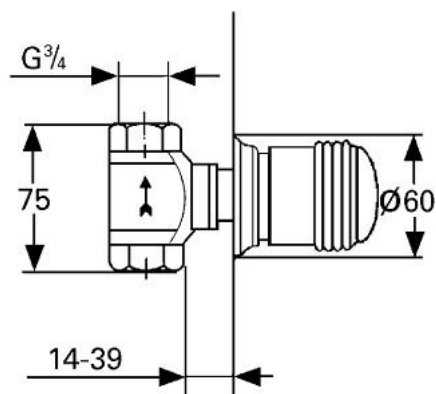

29 658 AG0 KIRA VENTIL ÎNCASTRAT 3/4"

DESCRIEREA PRODUSULUI

- Colour: aranja/gold
- Garnitură-durabilă GROHE Long-Life de 3/4"
- racord cu filet 3/4"
- mâner-Leana
- suprafață GROHE LongLife

29 658 AG0 KIRA VENTIL ÎNCASTRAT 3/4"

PIESE DE SCHIMB , ianuarie 1992 – now

- 1: Mâner Leana 1/2", mare (Spare part-nr. 45617AG0)
- 1.1: Bucșă cu declic (Spare part-nr. 45724000)
- 2: Șild Ø60 (Spare part-nr. 45772G00)
- 3: Manșon (Spare part-nr. 45771000)
- 4: Garnitură 3/4", ventil încastrat (Spare part-nr. 07025000)
- 4.1: Disc de etanșare Ø6 x Ø2 (Spare part-nr. 0128300M)
- 5: Scaun de ventil 3/4" (Spare part-nr. 45052000)
- 6: Prelungire (Spare part-nr. 45784000)*