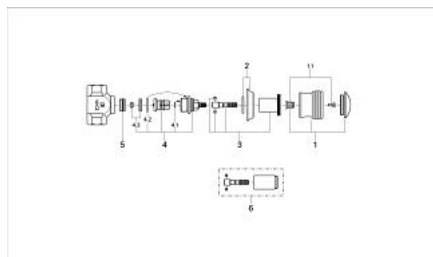

29 658 AG0 KIRA VENTIL ÎNCASTRAT 3/4"

DESCRIEREA PRODUSULUI

- Colour: aranja/gold
- Garnitură-durabilă GROHE Long-Life de 3/4"
- racord cu filet 3/4"
- mâner-Leana
- suprafață GROHE LongLife

29 658 AG0 KIRA VENTIL ÎNCASTRAT 3/4"

PIESE DE SCHIMB , ianuarie 1992 – now

- 1: Mâner Leana 1/2", mare (Spare part-nr. 45617AG0)
- 1.1: Bucșă cu declic (Spare part-nr. 45724000)
- 2: Șild Ø60 (Spare part-nr. 45772G00)
- 3: Manșon (Spare part-nr. 45771000)
- 4: Garnitură 3/4", ventil încastrat (Spare part-nr. 07025000)
- 4.1: Disc de etanșare Ø6 x Ø2 (Spare part-nr. 0128300M)
- 5: Scaun de ventil 3/4" (Spare part-nr. 45052000)
- 6: Prelungire (Spare part-nr. 45784000)*