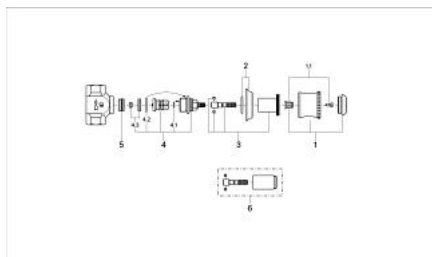

## 29 659 IG0 KIRA VENTIL ÎNCASTRAT 3/4"

### DESCRIEREA PRODUSULUI

- Colour: chrome/gold
- Garnitură-durabilă GROHE Long-Life de 3/4"
- racord cu filet 3/4"
- mâner Rigana
- suprafață GROHE LongLife

### PIESE DE SCHIMB , ianuarie 1992 – now

- 1: Mâner Rigana 1/2", mare (Spare part-nr. 45618IG0)
- 1.1: Bucșă cu declic (Spare part-nr. 45724000)
- 2: Șild Ø60 (Spare part-nr. 45772G00)
- 3: Manșon (Spare part-nr. 45771000)
- 4: Garnitură 3/4", ventil încastrat (Spare part-nr. 07025000)
- 4.1: Disc de etanșare Ø6 x Ø2 (Spare part-nr. 0128300M)
- 5: Scaun de ventil 3/4" (Spare part-nr. 45052000)
- 6: Prelungire (Spare part-nr. 45784000)\*