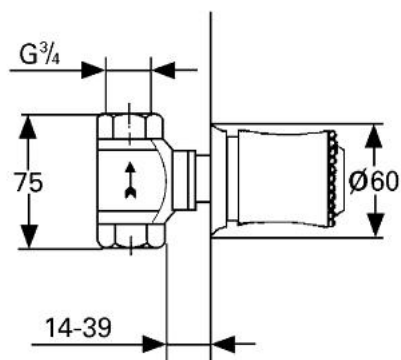

## 29 659 IG0 KIRA VENTIL ÎNCASTRAT 3/4"

### DESCRIEREA PRODUSULUI

- Colour: chrome/gold
- Garnitură-durabilă GROHE Long-Life de 3/4"
- racord cu filet 3/4"
- mâner Rigana
- suprafață GROHE LongLife

### PIESE DE SCHIMB , ianuarie 1992 – now

- 1: Mâner Rigana 1/2", mare (Spare part-nr. 45618IG0)
- 1.1: Bucșă cu declic (Spare part-nr. 45724000)
- 2: Șild Ø60 (Spare part-nr. 45772G00)
- 3: Manșon (Spare part-nr. 45771000)
- 4: Garnitură 3/4", ventil încastrat (Spare part-nr. 07025000)
- 4.1: Disc de etanșare Ø6 x Ø2 (Spare part-nr. 0128300M)
- 5: Scaun de ventil 3/4" (Spare part-nr. 45052000)
- 6: Prelungire (Spare part-nr. 45784000)\*