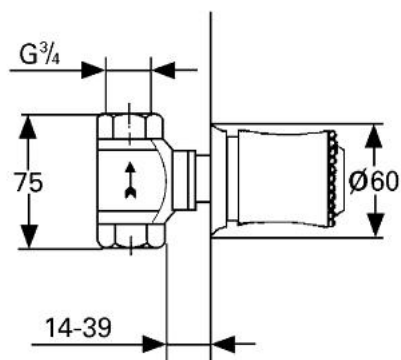

29 659 LG0 KIRA VENTIL ÎNCASTRAT 3/4"

DESCRIEREA PRODUSULUI

- Garnitură-durabilă GROHE Long-Life de 3/4"
- racord cu filet 3/4"
- mâner Rigana
- suprafață GROHE LongLife

29 659 LG0 KIRA VENTIL ÎNCASTRAT 3/4"

PIESE DE SCHIMB , ianuarie 1992 – now

- 1: Mâner Rigana 1/2", mare (Spare part-nr. 45618LG0)
- 1.1: Bucșă cu declic (Spare part-nr. 45724000)
- 2: Șild Ø60 (Spare part-nr. 45772G00)
- 3: Manșon (Spare part-nr. 45771000)
- 4: Garnitură 3/4", ventil încastrat (Spare part-nr. 07025000)
- 4.1: Disc de etanșare Ø6 x Ø2 (Spare part-nr. 0128300M)
- 5: Scaun de ventil 3/4" (Spare part-nr. 45052000)
- 6: Prelungire (Spare part-nr. 45784000)*