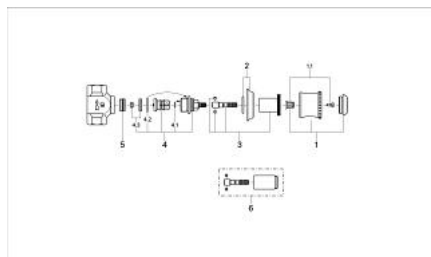

29 659 LG0 KIRA VENTIL ÎNCASTRAT 3/4"

DESCRIEREA PRODUSULUI

- Garnitură-durabilă GROHE Long-Life de 3/4"
- racord cu filet 3/4"
- mâner Rigana
- suprafață GROHE LongLife

29 659 LG0 KIRA VENTIL ÎNCASTRAT 3/4"

PIESE DE SCHIMB , ianuarie 1992 – now

- 1: Mâner Rigana 1/2", mare (Spare part-nr. 45618LG0)
- 1.1: Bucșă cu declic (Spare part-nr. 45724000)
- 2: Șild Ø60 (Spare part-nr. 45772G00)
- 3: Manșon (Spare part-nr. 45771000)
- 4: Garnitură 3/4", ventil încastrat (Spare part-nr. 07025000)
- 4.1: Disc de etanșare Ø6 x Ø2 (Spare part-nr. 0128300M)
- 5: Scaun de ventil 3/4" (Spare part-nr. 45052000)
- 6: Prelungire (Spare part-nr. 45784000)*