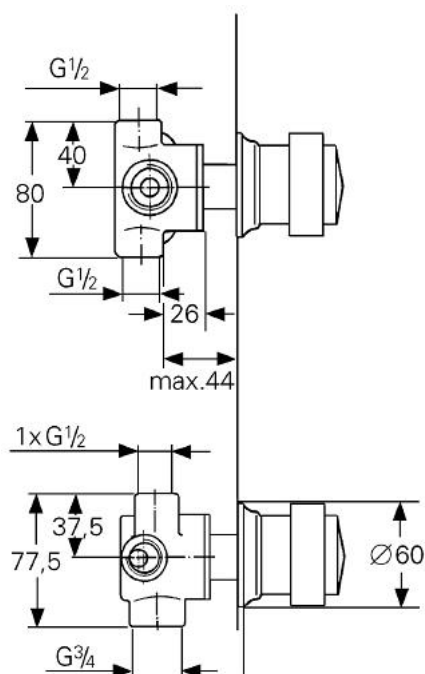

29 660 IG0 KIRA DIVERTOR CU 4 POZIȚII 1/2"

DESCRIEREA PRODUSULUI

- Colour: chrome/gold
- montaj pe perete
- 2 racorduri 1/2"
- scurgere duș 1/2"
- 1 scurgere cadă 3/4"
- divertor ceramic
- mâner Divina
- suprafață GROHE LongLife

29 660 IG0 KIRA DIVERTOR CU 4 POZIȚII 1/2"

PIESE DE SCHIMB , ianuarie 1992 – now

1: Mâner Divina 1/2", mare (Spare part-nr. 45616IG0)

1.1: Bucșă cu declic (Spare part-nr. 45724000)

2: Manșon (Spare part-nr. 45783000)

3: Șild Ø60 (Spare part-nr. 45772G00)

4: Oprise (Spare part-nr. 45780000)

5: kit de etanșare (Spare part-nr. 45781000)

6: Discuri ceramice (Spare part-nr. 45782000)

7: Prelungire (Spare part-nr. 45784000)*