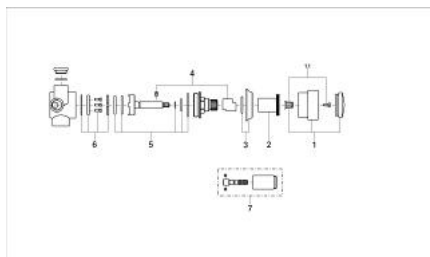

29 660 IG0 KIRA DIVERTOR CU 4 POZIȚII 1/2"

DESCRIEREA PRODUSULUI

- Colour: chrome/gold
- montaj pe perete
- 2 racorduri 1/2"
- scurgere duș 1/2"
- 1 scurgere cadă 3/4"
- divertor ceramic
- mâner Divina
- suprafață GROHE LongLife

29 660 IG0 KIRA DIVERTOR CU 4 POZIȚII 1/2"

PIESE DE SCHIMB , ianuarie 1992 – now

1: Mâner Divina 1/2", mare (Spare part-nr. 45616IG0)

1.1: Bucșă cu declic (Spare part-nr. 45724000)

2: Manșon (Spare part-nr. 45783000)

3: Șild Ø60 (Spare part-nr. 45772G00)

4: Oprise (Spare part-nr. 45780000)

5: kit de etanșare (Spare part-nr. 45781000)

6: Discuri ceramice (Spare part-nr. 45782000)

7: Prelungire (Spare part-nr. 45784000)*