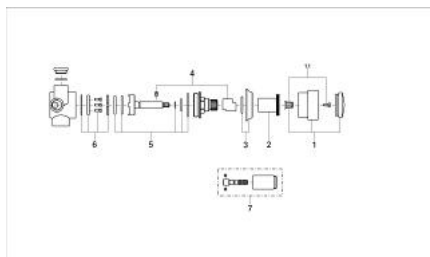

29 660 LG0 KIRA DIVERTOR CU 4 POZIȚII 1/2"

DESCRIEREA PRODUSULUI

- montaj pe perete
- 2 racorduri 1/2"
- scurgere duș 1/2"
- 1 scurgere cadă 3/4"
- divertor ceramic
- mâner Divina
- suprafață GROHE LongLife

29 660 LG0 KIRA DIVERTOR CU 4 POZIȚII 1/2"

PIESE DE SCHIMB , ianuarie 1992 – now

1: Mâner Divina 1/2", mare (Spare part-nr. 45616LG0)

1.1: Bucșă cu declic (Spare part-nr. 45724000)

2: Manșon (Spare part-nr. 45783L00)

3: Șild Ø60 (Spare part-nr. 45772G00)

4: Oprise (Spare part-nr. 45780000)

5: kit de etanșare (Spare part-nr. 45781000)

6: Discuri ceramice (Spare part-nr. 45782000)

7: Prelungire (Spare part-nr. 45784L00)*