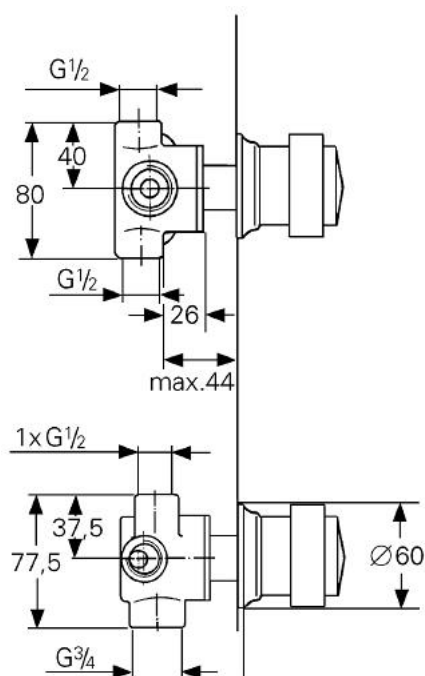

29 660 LG0 KIRA DIVERTOR CU 4 POZIȚII 1/2"

DESCRIEREA PRODUSULUI

- montaj pe perete
- 2 racorduri 1/2"
- scurgere duș 1/2"
- 1 scurgere cadă 3/4"
- divertor ceramic
- mâner Divina
- suprafață GROHE LongLife

29 660 LG0 KIRA DIVERTOR CU 4 POZIȚII 1/2"

PIESE DE SCHIMB , ianuarie 1992 – now

1: Mâner Divina 1/2", mare (Spare part-nr. 45616LG0)

1.1: Bucșă cu declic (Spare part-nr. 45724000)

2: Manșon (Spare part-nr. 45783L00)

3: Șild Ø60 (Spare part-nr. 45772G00)

4: Oprise (Spare part-nr. 45780000)

5: kit de etanșare (Spare part-nr. 45781000)

6: Discuri ceramice (Spare part-nr. 45782000)

7: Prelungire (Spare part-nr. 45784L00)*