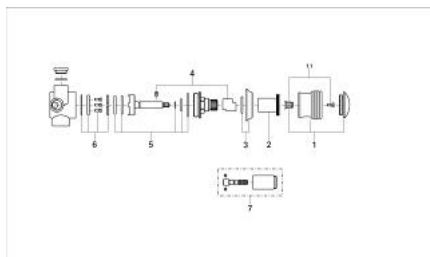

29 661 AG0 KIRA DIVERTOR CU 4 POZIȚII 1/2"

DESCRIEREA PRODUSULUI

- Colour: aranja/gold
- montaj pe perete
- 2 racorduri 1/2"
- scurgere duș 1/2"
- 1 scurgere cadă 3/4"
- divertor ceramic
- mâner-Leana
- suprafață GROHE LongLife

29 661 AG0 KIRA DIVERTOR CU 4 POZIȚII 1/2"

PIESE DE SCHIMB , ianuarie 1992 – now

1: Mâner Leana 1/2", mare (Spare part-nr. 45617AG0)

1.1: Bucșă cu declic (Spare part-nr. 45724000)

2: Manșon (Spare part-nr. 45783A00)

3: Șild Ø60 (Spare part-nr. 45772G00)

4: Oprise (Spare part-nr. 45780000)

5: kit de etanșare (Spare part-nr. 45781000)

6: Discuri ceramice (Spare part-nr. 45782000)

7: Prelungire (Spare part-nr. 45784A00)*