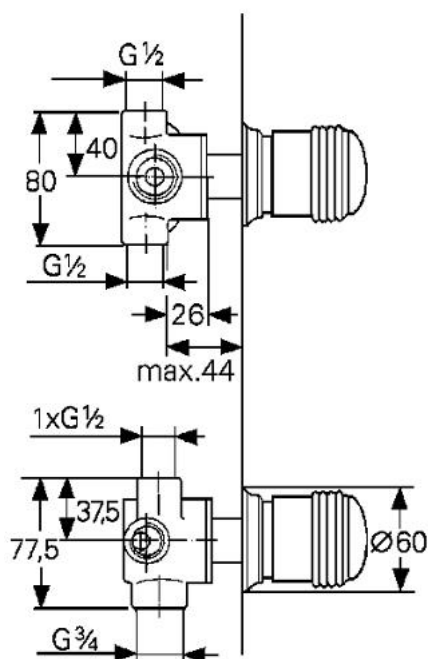

29 661 AG0 KIRA DIVERTOR CU 4 POZIȚII 1/2"

DESCRIEREA PRODUSULUI

- Colour: aranja/gold
- montaj pe perete
- 2 racorduri 1/2"
- scurgere duș 1/2"
- 1 scurgere cadă 3/4"
- divertor ceramic
- mâner-Leana
- suprafață GROHE LongLife

29 661 AG0 KIRA DIVERTOR CU 4 POZIȚII 1/2"

PIESE DE SCHIMB , ianuarie 1992 – now

1: Mâner Leana 1/2", mare (Spare part-nr. 45617AG0)

1.1: Bucșă cu declic (Spare part-nr. 45724000)

2: Manșon (Spare part-nr. 45783A00)

3: Șild Ø60 (Spare part-nr. 45772G00)

4: Oprise (Spare part-nr. 45780000)

5: kit de etanșare (Spare part-nr. 45781000)

6: Discuri ceramice (Spare part-nr. 45782000)

7: Prelungire (Spare part-nr. 45784A00)*