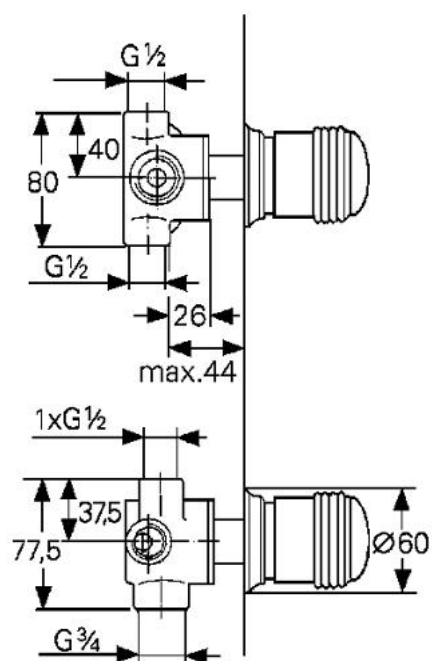

## 29 661 IG0 KIRA DIVERTOR CU 4 POZIȚII 1/2"

### DESCRIEREA PRODUSULUI

- Colour: chrome/gold
- montaj pe perete
- 2 racorduri 1/2"
- scurgere duș 1/2"
- 1 scurgere cadă 3/4"
- divertor ceramic
- mâner-Leana
- suprafață GROHE LongLife

## 29 661 IG0 KIRA DIVERTOR CU 4 POZIȚII 1/2"

**PIESE DE SCHIMB** , ianuarie 1992 – now

1: Mâner Leana 1/2", mare (Spare part-nr. 45617IG0)

1.1: Bucșă cu declic (Spare part-nr. 45724000)

2: Manșon (Spare part-nr. 45783000)

3: Șild Ø60 (Spare part-nr. 45772G00)

4: Oprise (Spare part-nr. 45780000)

5: kit de etanșare (Spare part-nr. 45781000)

6: Discuri ceramice (Spare part-nr. 45782000)

7: Prelungire (Spare part-nr. 45784000)\*