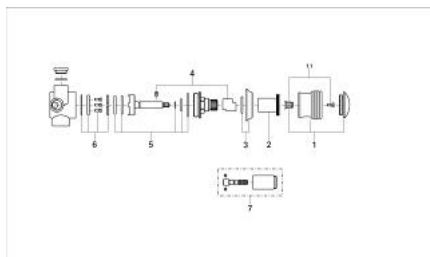

## 29 661 IG0 KIRA DIVERTOR CU 4 POZIȚII 1/2"

### DESCRIEREA PRODUSULUI

- Colour: chrome/gold
- montaj pe perete
- 2 racorduri 1/2"
- scurgere duș 1/2"
- 1 scurgere cadă 3/4"
- divertor ceramic
- mâner-Leana
- suprafață GROHE LongLife

## 29 661 IG0 KIRA DIVERTOR CU 4 POZIȚII 1/2"

**PIESE DE SCHIMB** , ianuarie 1992 – now

1: Mâner Leana 1/2", mare (Spare part-nr. 45617IG0)

1.1: Bucșă cu declic (Spare part-nr. 45724000)

2: Manșon (Spare part-nr. 45783000)