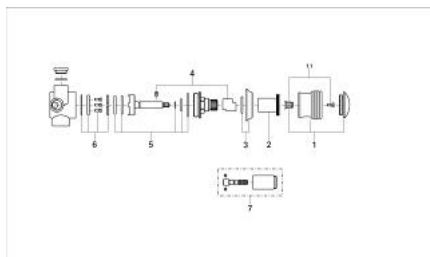

## 29 661 LG0 KIRA DIVERTOR CU 4 POZIȚII 1/2"

### DESCRIEREA PRODUSULUI

- montaj pe perete
- 2 racorduri 1/2"
- scurgere duș 1/2"
- 1 scurgere cadă 3/4"
- divertor ceramic
- mâner-Leana
- suprafață GROHE LongLife

## 29 661 LG0 KIRA DIVERTOR CU 4 POZIȚII 1/2"

**PIESE DE SCHIMB** , ianuarie 1992 – now

1: Mâner Leana 1/2", mare (Spare part-nr. 45617LG0)

1.1: Bucșă cu declic (Spare part-nr. 45724000)

2: Manșon (Spare part-nr. 45783L00)