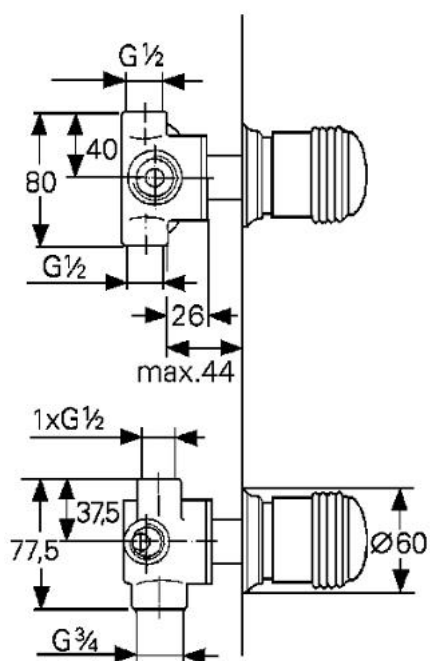

## 29 661 LG0 KIRA DIVERTOR CU 4 POZIȚII 1/2"

### DESCRIEREA PRODUSULUI

- montaj pe perete
- 2 racorduri 1/2"
- scurgere duș 1/2"
- 1 scurgere cadă 3/4"
- divertor ceramic
- mâner-Leana
- suprafață GROHE LongLife

## 29 661 LG0 KIRA DIVERTOR CU 4 POZIȚII 1/2"

**PIESE DE SCHIMB** , ianuarie 1992 – now

1: Mâner Leana 1/2", mare (Spare part-nr. 45617LG0)

1.1: Bucșă cu declic (Spare part-nr. 45724000)

2: Manșon (Spare part-nr. 45783L00)

3: Șild Ø60 (Spare part-nr. 45772G00)

4: Oprise (Spare part-nr. 45780000)

5: kit de etanșare (Spare part-nr. 45781000)

6: Discuri ceramice (Spare part-nr. 45782000)

7: Prelungire (Spare part-nr. 45784L00)\*