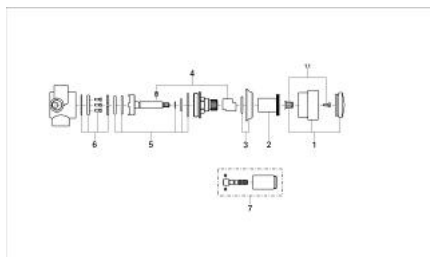

29 663 AG0 KIRA DIVERTOR CU 5 POZIȚII 1/2"

DESCRIEREA PRODUSULUI

- Colour: aranja/gold
- montaj pe perete
- 2 racorduri 1/2"
- 2 scurgeri de duș 1/2"
- 1 scurgere cadă 3/4"
- divertor ceramic
- mâner Divina
- suprafață GROHE LongLife

29 663 AG0 KIRA DIVERTOR CU 5 POZIȚII 1/2"

PIESE DE SCHIMB , ianuarie 1992 – now

1: Mâner Divina 1/2", mare (Spare part-nr. 45616AG0)

1.1: Bucșă cu declic (Spare part-nr. 45724000)

2: Manșon (Spare part-nr. 45783A00)

3: Șild Ø60 (Spare part-nr. 45772G00)

4: Oprise (Spare part-nr. 45780000)

5: kit de etanșare (Spare part-nr. 45781000)

6: Discuri ceramice (Spare part-nr. 45782000)

7: Prelungire (Spare part-nr. 45784A00)*