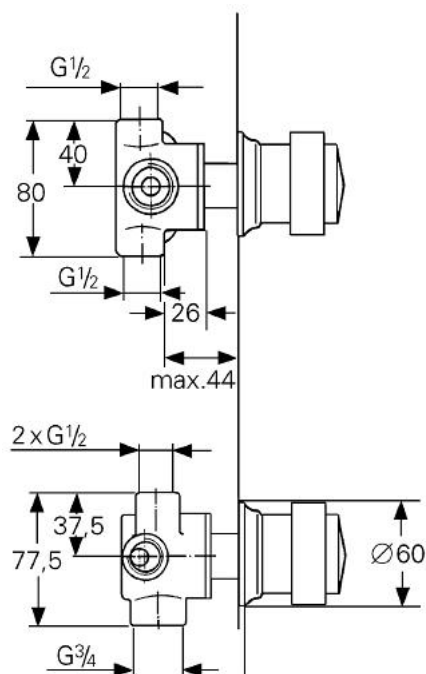

29 663 AG0 KIRA DIVERTOR CU 5 POZIȚII 1/2"

DESCRIEREA PRODUSULUI

- Colour: aranja/gold
- montaj pe perete
- 2 racorduri 1/2"
- 2 scurgeri de duș 1/2"
- 1 scurgere cadă 3/4"
- divertor ceramic
- mâner Divina
- suprafață GROHE LongLife

29 663 AG0 KIRA DIVERTOR CU 5 POZIȚII 1/2"

PIESE DE SCHIMB , ianuarie 1992 – now

1: Mâner Divina 1/2", mare (Spare part-nr. 45616AG0)

1.1: Bucșă cu declic (Spare part-nr. 45724000)

2: Manșon (Spare part-nr. 45783A00)

3: Șild Ø60 (Spare part-nr. 45772G00)

4: Oprise (Spare part-nr. 45780000)

5: kit de etanșare (Spare part-nr. 45781000)

6: Discuri ceramice (Spare part-nr. 45782000)

7: Prelungire (Spare part-nr. 45784A00)*