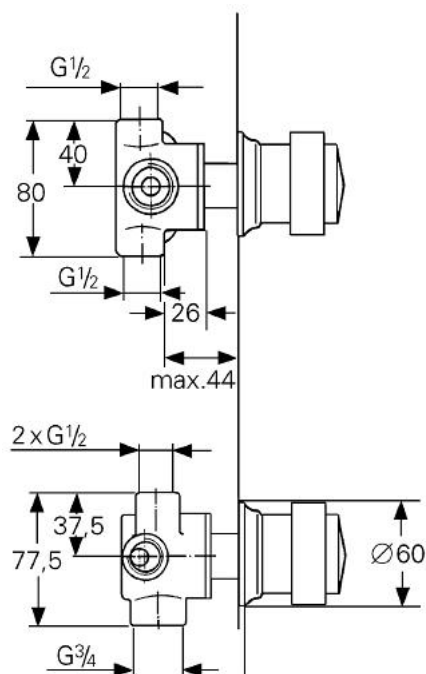

29 663 IG0 KIRA DIVERTOR CU 5 POZIȚII 1/2"

DESCRIEREA PRODUSULUI

- Colour: chrome/gold
- montaj pe perete
- 2 racorduri 1/2"
- 2 scurgeri de duș 1/2"
- 1 scurgere cadă 3/4"
- divertor ceramic
- mâner Divina
- suprafață GROHE LongLife

29 663 IG0 KIRA DIVERTOR CU 5 POZIȚII 1/2"

PIESE DE SCHIMB , ianuarie 1992 – now

1: Mâner Divina 1/2", mare (Spare part-nr. 45616IG0)

1.1: Bucșă cu declic (Spare part-nr. 45724000)

2: Manșon (Spare part-nr. 45783000)

3: Șild Ø60 (Spare part-nr. 45772G00)

4: Oprise (Spare part-nr. 45780000)

5: kit de etanșare (Spare part-nr. 45781000)

6: Discuri ceramice (Spare part-nr. 45782000)

7: Prelungire (Spare part-nr. 45784000)*