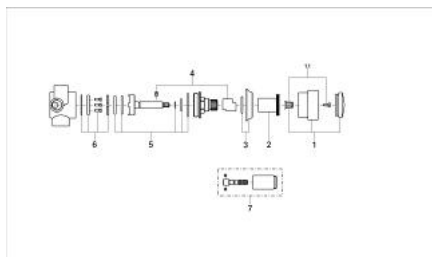

29 663 IG0 KIRA DIVERTOR CU 5 POZIȚII 1/2"

DESCRIEREA PRODUSULUI

- Colour: chrome/gold
- montaj pe perete
- 2 racorduri 1/2"
- 2 scurgeri de duș 1/2"
- 1 scurgere cadă 3/4"
- divertor ceramic
- mâner Divina
- suprafață GROHE LongLife

29 663 IG0 KIRA DIVERTOR CU 5 POZIȚII 1/2"

PIESE DE SCHIMB , ianuarie 1992 – now

1: Mâner Divina 1/2", mare (Spare part-nr. 45616IG0)

1.1: Bucșă cu declic (Spare part-nr. 45724000)

2: Manșon (Spare part-nr. 45783000)

3: Șild Ø60 (Spare part-nr. 45772G00)

4: Oprise (Spare part-nr. 45780000)

5: kit de etanșare (Spare part-nr. 45781000)

6: Discuri ceramice (Spare part-nr. 45782000)

7: Prelungire (Spare part-nr. 45784000)*