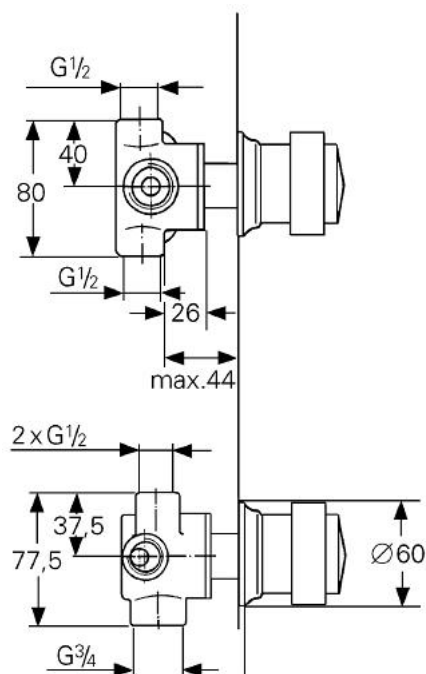

## 29 663 LG0 KIRA DIVERTOR CU 5 POZIȚII 1/2"

### DESCRIEREA PRODUSULUI

- montaj pe perete
- 2 racorduri 1/2"
- 2 scurgeri de duș 1/2"
- 1 scurgere cadă 3/4"
- divertor ceramic
- mâner Divina
- suprafață GROHE LongLife

## 29 663 LG0 KIRA DIVERTOR CU 5 POZIȚII 1/2"

**PIESE DE SCHIMB** , ianuarie 1992 – now

1: Mâner Divina 1/2", mare (Spare part-nr. 45616LG0)

1.1: Bucșă cu declic (Spare part-nr. 45724000)

2: Manșon (Spare part-nr. 45783L00)

3: Șild Ø60 (Spare part-nr. 45772G00)

4: Oprise (Spare part-nr. 45780000)

5: kit de etanșare (Spare part-nr. 45781000)

6: Discuri ceramice (Spare part-nr. 45782000)

7: Prelungire (Spare part-nr. 45784L00)\*