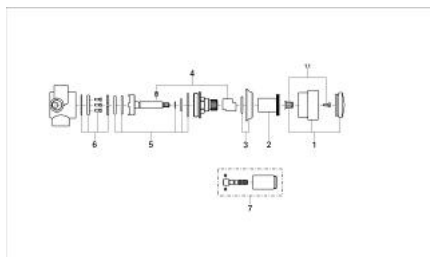

## 29 663 LG0 KIRA DIVERTOR CU 5 POZIȚII 1/2"

### DESCRIEREA PRODUSULUI

- montaj pe perete
- 2 racorduri 1/2"
- 2 scurgeri de duș 1/2"
- 1 scurgere cadă 3/4"
- divertor ceramic
- mâner Divina
- suprafață GROHE LongLife

## 29 663 LG0 KIRA DIVERTOR CU 5 POZIȚII 1/2"

**PIESE DE SCHIMB** , ianuarie 1992 – now

1: Mâner Divina 1/2", mare (Spare part-nr. 45616LG0)

1.1: Bucșă cu declic (Spare part-nr. 45724000)

2: Manșon (Spare part-nr. 45783L00)