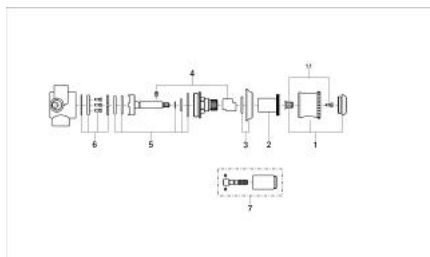

29 665 AG0 KIRA DIVERTOR CU 5 POZIȚII 1/2"

DESCRIEREA PRODUSULUI

- Colour: aranja/gold
- montaj pe perete
- 2 racorduri 1/2"
- 2 scurgeri de duș 1/2"
- 1 scurgere cadă 3/4"
- divertor ceramic
- mâner Rigana
- suprafață GROHE LongLife

29 665 AG0 KIRA DIVERTOR CU 5 POZIȚII 1/2"

PIESE DE SCHIMB , ianuarie 1992 – now

1: Mâner Rigana 1/2", mare (Spare part-nr. 45618AG0)

1.1: Bucșă cu declic (Spare part-nr. 45724000)

2: Manșon (Spare part-nr. 45783A00)

3: Șild Ø60 (Spare part-nr. 45772G00)

4: Oprire (Spare part-nr. 45780000)

5: kit de etanșare (Spare part-nr. 45781000)

6: Discuri ceramice (Spare part-nr. 45782000)

7: Prelungire (Spare part-nr. 45784A00)*