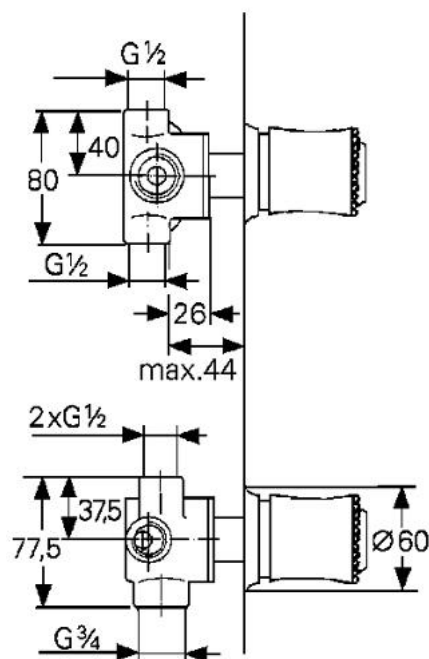

29 665 AG0 KIRA DIVERTOR CU 5 POZIȚII 1/2"

DESCRIEREA PRODUSULUI

- Colour: aranja/gold
- montaj pe perete
- 2 racorduri 1/2"
- 2 scurgeri de duș 1/2"
- 1 scurgere cadă 3/4"
- divertor ceramic
- mâner Rigana
- suprafață GROHE LongLife

29 665 AG0 KIRA DIVERTOR CU 5 POZIȚII 1/2"

PIESE DE SCHIMB , ianuarie 1992 – now

1: Mâner Rigana 1/2", mare (Spare part-nr. 45618AG0)

1.1: Bucșă cu declic (Spare part-nr. 45724000)

2: Manșon (Spare part-nr. 45783A00)

3: Șild Ø60 (Spare part-nr. 45772G00)

4: Oprire (Spare part-nr. 45780000)

5: kit de etanșare (Spare part-nr. 45781000)

6: Discuri ceramice (Spare part-nr. 45782000)

7: Prelungire (Spare part-nr. 45784A00)*