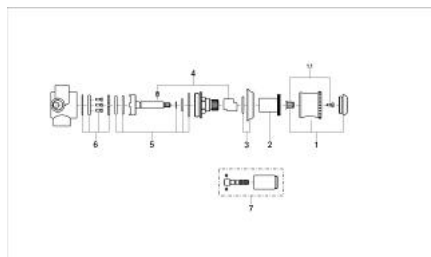

## 29 665 IG0 KIRA DIVERTOR CU 5 POZIȚII 1/2"

### DESCRIEREA PRODUSULUI

- Colour: chrome/gold
- montaj pe perete
- 2 racorduri 1/2"
- 2 scurgeri de duș 1/2"
- 1 scurgere cadă 3/4"
- divertor ceramic
- mâner Rigana
- suprafață GROHE LongLife

## 29 665 IG0 KIRA DIVERTOR CU 5 POZIȚII 1/2"

**PIESE DE SCHIMB** , ianuarie 1992 – now

1: Mâner Rigana 1/2", mare (Spare part-nr. 45618IG0)

1.1: Bucșă cu declic (Spare part-nr. 45724000)

2: Manșon (Spare part-nr. 45783000)