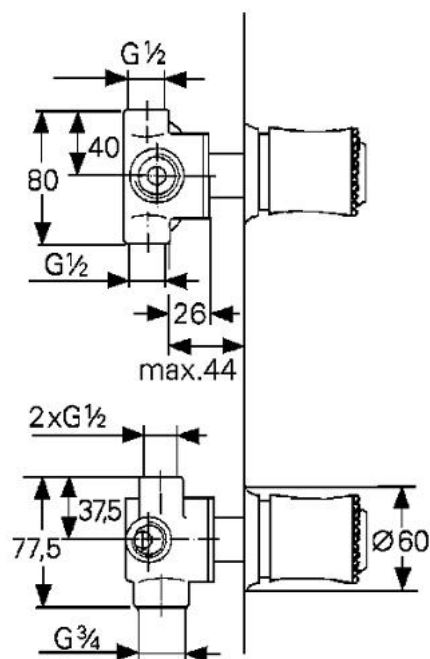

## 29 665 IG0 KIRA DIVERTOR CU 5 POZIȚII 1/2"

### DESCRIEREA PRODUSULUI

- Colour: chrome/gold
- montaj pe perete
- 2 racorduri 1/2"
- 2 scurgeri de duș 1/2"
- 1 scurgere cadă 3/4"
- divertor ceramic
- mâner Rigana
- suprafață GROHE LongLife

## 29 665 IG0 KIRA DIVERTOR CU 5 POZIȚII 1/2"

**PIESE DE SCHIMB** , ianuarie 1992 – now

1: Mâner Rigana 1/2", mare (Spare part-nr. 45618IG0)

1.1: Bucșă cu declic (Spare part-nr. 45724000)

2: Manșon (Spare part-nr. 45783000)

3: Șild Ø60 (Spare part-nr. 45772G00)

4: Oprire (Spare part-nr. 45780000)

5: kit de etanșare (Spare part-nr. 45781000)

6: Discuri ceramice (Spare part-nr. 45782000)

7: Prelungire (Spare part-nr. 45784000)\*