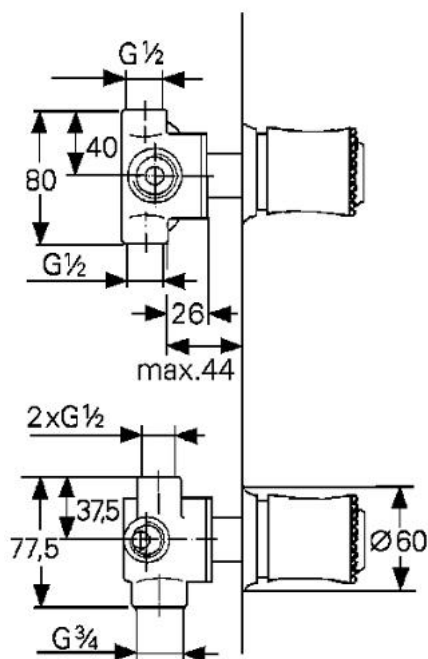

29 665 LG0 KIRA DIVERTOR CU 5 POZIȚII 1/2"

DESCRIEREA PRODUSULUI

- montaj pe perete
- 2 racorduri 1/2"
- 2 scurgeri de duș 1/2"
- 1 scurgere cadă 3/4"
- divertor ceramic
- mâner Rigana
- suprafață GROHE LongLife

29 665 LG0 KIRA DIVERTOR CU 5 POZIȚII 1/2"

PIESE DE SCHIMB , ianuarie 1992 – now

1: Mâner Rigana 1/2", mare (Spare part-nr. 45618LG0)

1.1: Bucșă cu declic (Spare part-nr. 45724000)

2: Manșon (Spare part-nr. 45783L00)

3: Șild Ø60 (Spare part-nr. 45772G00)

4: Oprire (Spare part-nr. 45780000)

5: kit de etanșare (Spare part-nr. 45781000)

6: Discuri ceramice (Spare part-nr. 45782000)

7: Prolungire (Spare part-nr. 45784L00)*