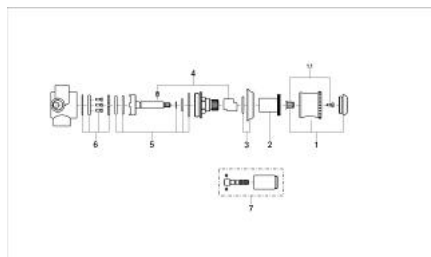

29 665 LG0 KIRA DIVERTOR CU 5 POZIȚII 1/2"

DESCRIEREA PRODUSULUI

- montaj pe perete
- 2 racorduri 1/2"
- 2 scurgeri de duș 1/2"
- 1 scurgere cadă 3/4"
- divertor ceramic
- mâner Rigana
- suprafață GROHE LongLife

29 665 LG0 KIRA DIVERTOR CU 5 POZIȚII 1/2"

PIESE DE SCHIMB , ianuarie 1992 – now

1: Mâner Rigana 1/2", mare (Spare part-nr. 45618LG0)

1.1: Bucșă cu declic (Spare part-nr. 45724000)

2: Manșon (Spare part-nr. 45783L00)

3: Șild Ø60 (Spare part-nr. 45772G00)

4: Oprire (Spare part-nr. 45780000)

5: kit de etanșare (Spare part-nr. 45781000)

6: Discuri ceramice (Spare part-nr. 45782000)

7: Prolungire (Spare part-nr. 45784L00)*