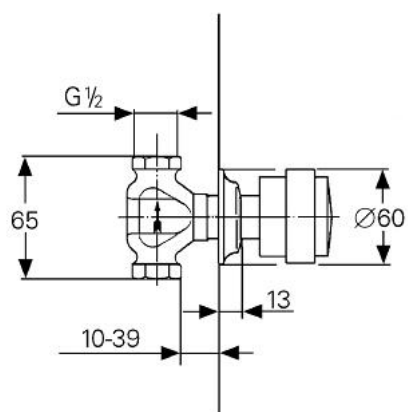

29 670 AG0 KIRA VENTIL ÎNCASTRAT 1/2"

DESCRIEREA PRODUSULUI

- Colour: aranja/gold
- Garnitură-durabilă GROHE Long-Life de 1/2"
- racord cu filet 1/2"
- mâner Divina
- suprafață GROHE LongLife

29 670 AG0 KIRA VENTIL ÎNCASTRAT 1/2"

PIESE DE SCHIMB , ianuarie 1992 – now

- 1: Mâner Divina 1/2", mare (Spare part-nr. 45616AG0)
- 1.1: Bucșă cu declic (Spare part-nr. 45724000)
- 2: Șild Ø60 (Spare part-nr. 45772G00)
- 3: Manșon (Spare part-nr. 45771000)
- 4: Garnitură 1/2" (Spare part-nr. 07146000)
- 4.1: Disc de etanșare Ø6 x Ø2 (Spare part-nr. 0128300M)
- 4.2: Garnitură inelară Ø18,2 x Ø1,7 (Spare part-nr. 0392400M)
- 4.3: etanșare (Spare part-nr. 0529100M)
- 5: Scaun (Spare part-nr. 45023000)
- 6: Prelungire (Spare part-nr. 45784000)*