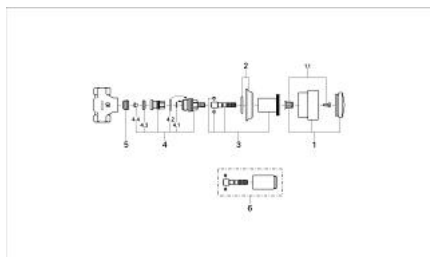

29 670 AG0 KIRA VENTIL ÎNCASTRAT 1/2"

DESCRIEREA PRODUSULUI

- Colour: aranja/gold
- Garnitură-durabilă GROHE Long-Life de 1/2"
- racord cu filet 1/2"
- mâner Divina
- suprafață GROHE LongLife

29 670 AG0 KIRA VENTIL ÎNCASTRAT 1/2"

PIESE DE SCHIMB , ianuarie 1992 – now

- 1: Mâner Divina 1/2", mare (Spare part-nr. 45616AG0)
- 1.1: Bucșă cu declic (Spare part-nr. 45724000)
- 2: Șild Ø60 (Spare part-nr. 45772G00)
- 3: Manșon (Spare part-nr. 45771000)
- 4: Garnitură 1/2" (Spare part-nr. 07146000)
- 4.1: Disc de etanșare Ø6 x Ø2 (Spare part-nr. 0128300M)
- 4.2: Garnitură inelară Ø18,2 x Ø1,7 (Spare part-nr. 0392400M)
- 4.3: etanșare (Spare part-nr. 0529100M)
- 5: Scaun (Spare part-nr. 45023000)
- 6: Prelungire (Spare part-nr. 45784000)*