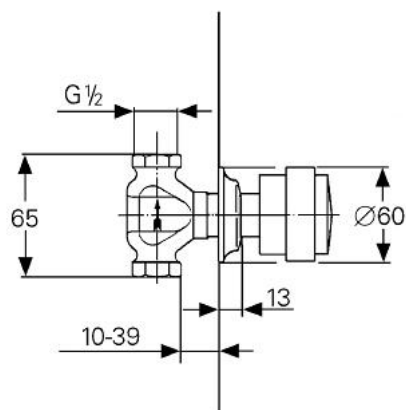

## 29 670 IG0 KIRA VENTIL ÎNCASTRAT 1/2"

### DESCRIEREA PRODUSULUI

- Colour: chrome/gold
- Garnitură-durabilă GROHE Long-Life de 1/2"
- racord cu filet 1/2"
- mâner Divina
- suprafață GROHE LongLife

### PIESE DE SCHIMB , ianuarie 1992 – now

- 1: Mâner Divina 1/2", mare (Spare part-nr. 45616IG0)
- 1.1: Bucșă cu declic (Spare part-nr. 45724000)
- 2: Șild Ø60 (Spare part-nr. 45772G00)
- 3: Manșon (Spare part-nr. 45771000)
- 4: Garnitură 1/2" (Spare part-nr. 07146000)
- 4.1: Disc de etanșare Ø6 x Ø2 (Spare part-nr. 0128300M)
- 4.2: Garnitură inelară Ø18,2 x Ø1,7 (Spare part-nr. 0392400M)
- 4.3: etanșare (Spare part-nr. 0529100M)
- 5: Scaun (Spare part-nr. 45023000)
- 6: Prelungire (Spare part-nr. 45784000)\*