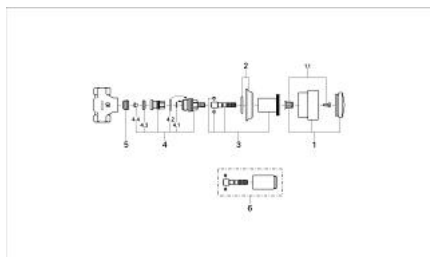

## 29 670 IG0 KIRA VENTIL ÎNCASTRAT 1/2"

### DESCRIEREA PRODUSULUI

- Colour: chrome/gold
- Garnitură-durabilă GROHE Long-Life de 1/2"
- racord cu filet 1/2"
- mâner Divina
- suprafață GROHE LongLife

### PIESE DE SCHIMB , ianuarie 1992 – now

- 1: Mâner Divina 1/2", mare (Spare part-nr. 45616IG0)
- 1.1: Bucșă cu declic (Spare part-nr. 45724000)
- 2: Șild Ø60 (Spare part-nr. 45772G00)
- 3: Manșon (Spare part-nr. 45771000)
- 4: Garnitură 1/2" (Spare part-nr. 07146000)
- 4.1: Disc de etanșare Ø6 x Ø2 (Spare part-nr. 0128300M)
- 4.2: Garnitură inelară Ø18,2 x Ø1,7 (Spare part-nr. 0392400M)
- 4.3: etanșare (Spare part-nr. 0529100M)
- 5: Scaun (Spare part-nr. 45023000)
- 6: Prelungire (Spare part-nr. 45784000)\*