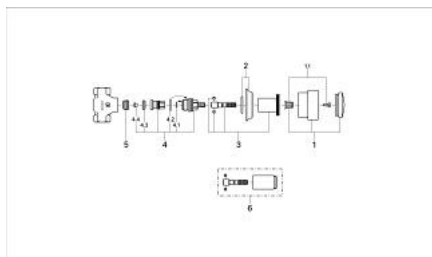

29 670 LG0 KIRA VENTIL ÎNCASTRAT 1/2"

DESCRIEREA PRODUSULUI

- Garnitură-durabilă GROHE Long-Life de 1/2"
- racord cu filet 1/2"
- mâner Divina
- suprafață GROHE LongLife

29 670 LG0 KIRA VENTIL ÎNCASTRAT 1/2"

PIESE DE SCHIMB , ianuarie 1992 – now

- 1: Mâner Divina 1/2", mare (Spare part-nr. 45616LG0)
- 1.1: Bucșă cu declic (Spare part-nr. 45724000)
- 2: Șild Ø60 (Spare part-nr. 45772G00)
- 3: Manșon (Spare part-nr. 45771000)
- 4: Garnitură 1/2" (Spare part-nr. 07146000)
- 4.1: Disc de etanșare Ø6 x Ø2 (Spare part-nr. 0128300M)
- 4.2: Garnitură inelară Ø18,2 x Ø1,7 (Spare part-nr. 0392400M)
- 4.3: etanșare (Spare part-nr. 0529100M)
- 5: Scaun (Spare part-nr. 45023000)
- 6: Prelungire (Spare part-nr. 45784000)*