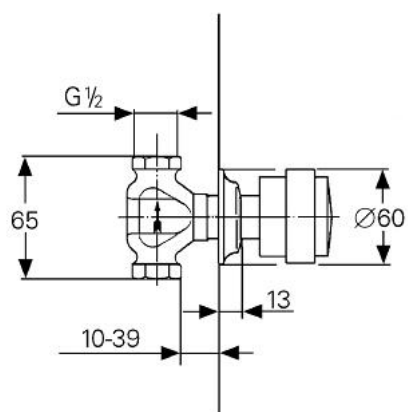

29 670 LG0 KIRA VENTIL ÎNCASTRAT 1/2"

DESCRIEREA PRODUSULUI

- Garnitură-durabilă GROHE Long-Life de 1/2"
- racord cu filet 1/2"
- mâner Divina
- suprafață GROHE LongLife

29 670 LG0 KIRA VENTIL ÎNCASTRAT 1/2"

PIESE DE SCHIMB , ianuarie 1992 – now

- 1: Mâner Divina 1/2", mare (Spare part-nr. 45616LG0)
- 1.1: Bucșă cu declic (Spare part-nr. 45724000)
- 2: Șild Ø60 (Spare part-nr. 45772G00)
- 3: Manșon (Spare part-nr. 45771000)
- 4: Garnitură 1/2" (Spare part-nr. 07146000)
- 4.1: Disc de etanșare Ø6 x Ø2 (Spare part-nr. 0128300M)
- 4.2: Garnitură inelară Ø18,2 x Ø1,7 (Spare part-nr. 0392400M)
- 4.3: etanșare (Spare part-nr. 0529100M)
- 5: Scaun (Spare part-nr. 45023000)
- 6: Prelungire (Spare part-nr. 45784000)*