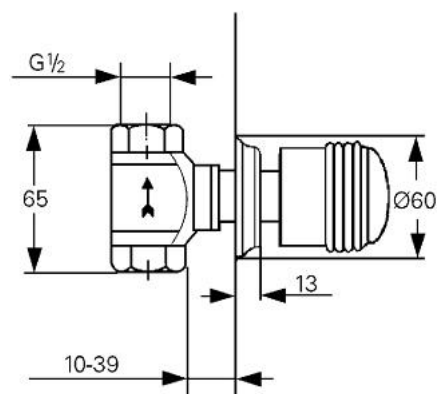

29 671 AG0 KIRA VENTIL ÎNCASTRAT 1/2"

DESCRIEREA PRODUSULUI

- Colour: aranja/gold
- Garnitură-durabilă GROHE Long-Life de 1/2"
- racord cu filet 1/2"
- mâner-Leana
- suprafață GROHE LongLife

29 671 AG0 KIRA VENTIL ÎNCASTRAT 1/2"

PIESE DE SCHIMB , ianuarie 1992 – now

- 1: Mâner Leana 1/2", mare (Spare part-nr. 45617AG0)
- 1.1: Bucșă cu declic (Spare part-nr. 45724000)
- 2: Șild Ø60 (Spare part-nr. 45772G00)
- 3: Manșon (Spare part-nr. 45771000)
- 4: Garnitură 1/2" (Spare part-nr. 07146000)
- 4.1: Disc de etanșare Ø6 x Ø2 (Spare part-nr. 0128300M)
- 4.2: Garnitură inelară Ø18,2 x Ø1,7 (Spare part-nr. 0392400M)
- 4.3: etanșare (Spare part-nr. 0529100M)
- 5: Scaun (Spare part-nr. 45023000)
- 6: Prelungire (Spare part-nr. 45784000)*