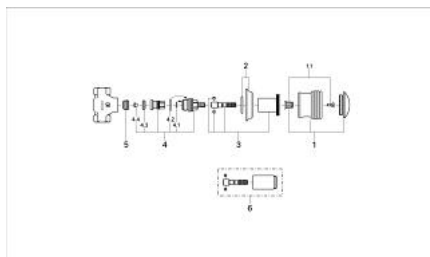

29 671 AG0 KIRA VENTIL ÎNCASTRAT 1/2"

DESCRIEREA PRODUSULUI

- Colour: aranja/gold
- Garnitură-durabilă GROHE Long-Life de 1/2"
- racord cu filet 1/2"
- mâner-Leana
- suprafață GROHE LongLife

29 671 AG0 KIRA VENTIL ÎNCASTRAT 1/2"

PIESE DE SCHIMB , ianuarie 1992 – now

- 1: Mâner Leana 1/2", mare (Spare part-nr. 45617AG0)
- 1.1: Bucșă cu declic (Spare part-nr. 45724000)
- 2: Șild Ø60 (Spare part-nr. 45772G00)
- 3: Manșon (Spare part-nr. 45771000)
- 4: Garnitură 1/2" (Spare part-nr. 07146000)
- 4.1: Disc de etanșare Ø6 x Ø2 (Spare part-nr. 0128300M)
- 4.2: Garnitură inelară Ø18,2 x Ø1,7 (Spare part-nr. 0392400M)
- 4.3: etanșare (Spare part-nr. 0529100M)
- 5: Scaun (Spare part-nr. 45023000)
- 6: Prelungire (Spare part-nr. 45784000)*