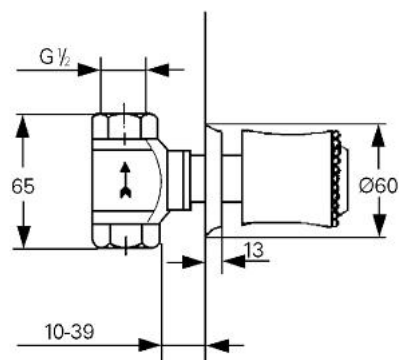

## 29 672 IG0 KIRA VENTIL ÎNCASTRAT 1/2"

### DESCRIEREA PRODUSULUI

- Colour: chrome/gold
- Garnitură-durabilă GROHE Long-Life de 1/2"
- racord cu filet 1/2"
- mâner Rigana
- suprafață GROHE LongLife

### PIESE DE SCHIMB , ianuarie 1992 – now

- 1: Mâner Rigana 1/2", mare (Spare part-nr. 45618IG0)
- 1.1: Bucșă cu declic (Spare part-nr. 45724000)
- 2: Șild Ø60 (Spare part-nr. 45772G00)
- 3: Manșon (Spare part-nr. 45771000)
- 4: Garnitură 1/2" (Spare part-nr. 07146000)
- 4.1: Disc de etanșare Ø6 x Ø2 (Spare part-nr. 0128300M)
- 4.2: Garnitură inelară Ø18,2 x Ø1,7 (Spare part-nr. 0392400M)
- 4.3: etanșare (Spare part-nr. 0529100M)
- 5: Scaun (Spare part-nr. 45023000)
- 6: Prelungire (Spare part-nr. 45784000)\*