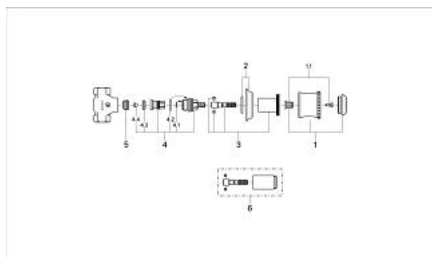

## 29 672 IG0 KIRA VENTIL ÎNCASTRAT 1/2"

### DESCRIEREA PRODUSULUI

- Colour: chrome/gold
- Garnitură-durabilă GROHE Long-Life de 1/2"
- racord cu filet 1/2"
- mâner Rigana
- suprafață GROHE LongLife

### PIESE DE SCHIMB , ianuarie 1992 – now

- 1: Mâner Rigana 1/2", mare (Spare part-nr. 45618IG0)
- 1.1: Bucșă cu declic (Spare part-nr. 45724000)
- 2: Șild Ø60 (Spare part-nr. 45772G00)
- 3: Manșon (Spare part-nr. 45771000)
- 4: Garnitură 1/2" (Spare part-nr. 07146000)
- 4.1: Disc de etanșare Ø6 x Ø2 (Spare part-nr. 0128300M)
- 4.2: Garnitură inelară Ø18,2 x Ø1,7 (Spare part-nr. 0392400M)
- 4.3: etanșare (Spare part-nr. 0529100M)
- 5: Scaun (Spare part-nr. 45023000)
- 6: Prelungire (Spare part-nr. 45784000)\*