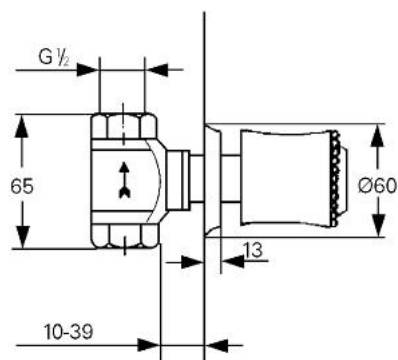

29 672 LG0 KIRA VENTIL ÎNCASTRAT 1/2"

DESCRIEREA PRODUSULUI

- Garnitură-durabilă GROHE Long-Life de 1/2"
- racord cu filet 1/2"
- mâner Rigana
- suprafață GROHE LongLife

29 672 LG0 KIRA VENTIL ÎNCASTRAT 1/2"

PIESE DE SCHIMB , ianuarie 1992 – now

- 1: Mâner Rigana 1/2", mare (Spare part-nr. 45618LG0)
- 1.1: Bucșă cu declic (Spare part-nr. 45724000)
- 2: Șild Ø60 (Spare part-nr. 45772G00)
- 3: Manșon (Spare part-nr. 45771000)
- 4: Garnitură 1/2" (Spare part-nr. 07146000)
- 4.1: Disc de etanșare Ø6 x Ø2 (Spare part-nr. 0128300M)
- 4.2: Garnitură inelară Ø18,2 x Ø1,7 (Spare part-nr. 0392400M)
- 4.3: etanșare (Spare part-nr. 0529100M)
- 5: Scaun (Spare part-nr. 45023000)
- 6: Prelungire (Spare part-nr. 45784000)*