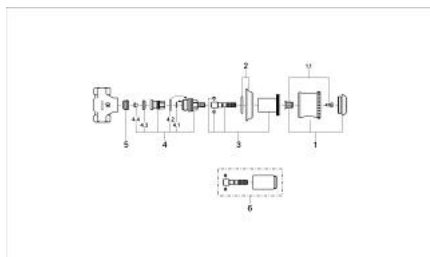

29 672 LG0 KIRA VENTIL ÎNCASTRAT 1/2"

DESCRIEREA PRODUSULUI

- Garnitură-durabilă GROHE Long-Life de 1/2"
- racord cu filet 1/2"
- mâner Rigana
- suprafață GROHE LongLife

29 672 LG0 KIRA VENTIL ÎNCASTRAT 1/2"

PIESE DE SCHIMB , ianuarie 1992 – now

- 1: Mâner Rigana 1/2", mare (Spare part-nr. 45618LG0)
- 1.1: Bucșă cu declic (Spare part-nr. 45724000)
- 2: Șild Ø60 (Spare part-nr. 45772G00)
- 3: Manșon (Spare part-nr. 45771000)
- 4: Garnitură 1/2" (Spare part-nr. 07146000)
- 4.1: Disc de etanșare Ø6 x Ø2 (Spare part-nr. 0128300M)
- 4.2: Garnitură inelară Ø18,2 x Ø1,7 (Spare part-nr. 0392400M)
- 4.3: etanșare (Spare part-nr. 0529100M)
- 5: Scaun (Spare part-nr. 45023000)
- 6: Prelungire (Spare part-nr. 45784000)*