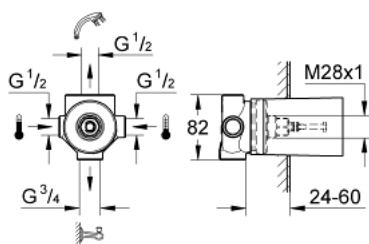

29 707 000 **DIVERTOR CU 4 POZIȚII**

DESCRIEREA PRODUSULUI

- corp încastrat, 1/2"
- fără set de finisare
- montaj pe perete
- discuri ceramice
- racordare la apă rece și caldă 1/2"
- scurgere duș 1/2"
- scurgere cadă 3/4"
- mufă de protecție
- adâncime de montaj reglabilă 24-60 mm
- alamă DR

29 707 000 **DIVERTOR CU 4 POZIȚII**

PIESE DE SCHIMB , ianuarie 1993 – now

1: Garnitură ceramică de comutare (Spare part-nr. 45676000)

83 339
02.09.93
VW

29.707