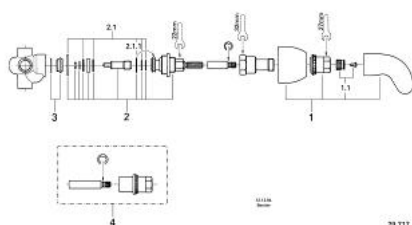

Pure Freude
an Wasser

29 717 000 **DIVERTOR CU 4 POZIȚII 1/2"**

DESCRIEREA PRODUSULUI

- Colour: cromat
- racordare la apă rece și caldă 1/2"
- montaj pe perete
- scurgere duș 1/2"
- scurgere prin perete 3/4"
- ornament
- filetabil
- suprafață GROHE LongLife

29 717 000 **DIVERTOR CU 4 POZIȚII 1/2"**

PIESE DE SCHIMB , ianuarie 1978 – now

1: Brațcu flanșa glisanta și ecran de protecție (Spare part-nr. 45079000)

1.1: kit de înlocuire pentru fixare (Spare part-nr. 45055000)

2: Garnitură (Spare part-nr. 06188000)

2.1: kit de etanșare (Spare part-nr. 45066000)

2.1.1: Garnitură inelară Ø22 x Ø3 (Spare part-nr. 0128400M)

3: Scaun de ventil 1" (Spare part-nr. 45067000)

4: Set-extindere 1/2", 25 mm (Spare part-nr. 08347000)*