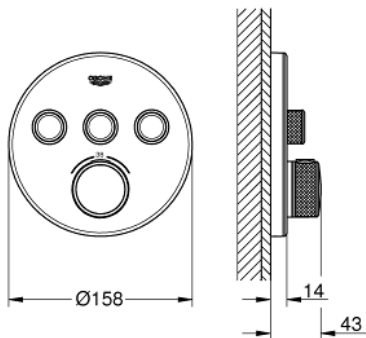

29 904 LS0 GROHTHERM SMARTCONTROL UNITATE DE CONTROL CU TERMOSTAT PENTRU INSTALARE ÎNCASTRATĂ CU 3 IEȘIRI