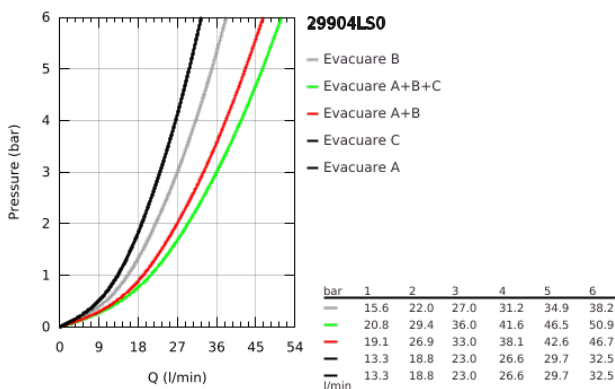

29 904 LS0 GROHTHERM SMARTCONTROL UNITATE DE CONTROL CU TERMOSTAT PENTRU INSTALARE ÎNCASTRATĂ CU 3 IEȘIRI

DESCRIEREA PRODUSULUI

- Colour: moon white/chrome
- set pentru instalarea finală a codului GROHE Rapido SmartBox (35 600/35 604)
- mască metalică de perete cu FastFixation (element de etanșeizare mască aparentă și arbore, elemente de fixare ascunse), ajustabilă 6° retroactiv
- finisaj GROHE LongLife
- GROHE SmartControl - buton pentru comanda ON-OFF, ajustarea debitului prin rotire, de la GROHE EcoJoy la volum complet
- simboluri interschimbabile
- GROHE TurboStat cartuș compact cu termoelement din ceară
- GROHE ProGrip - with knurled structure
- GROHE SafeStop - oprire de siguranță la 38°C
- limitare opțională de temperatură la 43°C / 46°C GROHE SafeStop Plus inclusă
- valve unic-sens și filtre impurități încorporate
- utilizarea simultană a mai multor consumatori
- capac de sticlă acrilică moon white
- without roughing-in set 35 600/35 604 (please order separately)
- performanțele debitului: ieșire A = 23 l/min ieșire B = 27 l/min ieșire C = 23 l/min ieșire A + B = 33 l/min ieșire A + B + C = 36 l/min