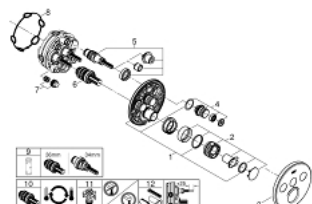

29 904 LS0 GROHTHERM SMARTCONTROL UNITATE DE CONTROL CU TERMOSTAT PENTRU INSTALARE ÎNCASTRATĂ CU 3 IEȘIRI

PIESE DE SCHIMB , septembrie 2016 – now

- 1: placă portantă (Spare part-nr. 48362000)
- 2: Temperature control handle (Spare part-nr. 49029000)
- 2.1: Capac de acoperire (Spare part-nr. 1015030000)
- 2.2: handle adaptor (Spare part-nr. 1015059990)
- 3: Șild (Spare part-nr. 49036LS0)
- 4: Buton de comandă (Spare part-nr. 48361000)
- 4.1: pushbutton (Spare part-nr. 14077000)
- 5: Cartuș (Spare part-nr. 48359000)
- 5.1: Ax principal (Spare part-nr. 49088000)
- 6: Cartuș termostatic compact 3/4" (Spare part-nr. 49028000)
- 7: Ventil de reținere (Spare part-nr. 47979000)
- 8: etanșare (Spare part-nr. 48360000)
- 9: Cheie tubulară (Spare part-nr. 49059000)*
- 10: cartuș GROHE TurboStat 3/4" (Spare part-nr. 49003000)*
- 11: valvă de oprire (Spare part-nr. 1405300M)*
- 12: Universal extension set single-lever mixers, 25 mm (Spare part-nr. 14048000)*