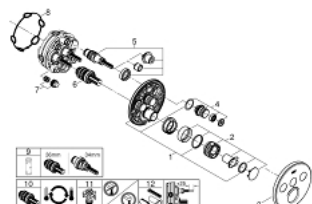

29 904 LS0 GROHTHERM SMARTCONTROL UNITATE DE CONTROL CU TERMOSTAT PENTRU INSTALARE ÎNCASTRATĂ CU 3 IEȘIRI

PIESE DE SCHIMB , septembrie 2016 – now

- 1: placă portantă (Spare part-nr. 48362000)
- 2: Temperature control handle (Spare part-nr. 49029000)
 - 2.1: Capac de acoperire (Spare part-nr. 1015030000)
 - 2.2: handle adaptor (Spare part-nr. 1015059990)
- 3: Șild (Spare part-nr. 49036LS0)
- 4: Buton de comandă (Spare part-nr. 48361000)
 - 4.1: pushbutton (Spare part-nr. 14077000)
- 5: Cartuș (Spare part-nr. 48359000)
 - 5.1: Ax principal (Spare part-nr. 49088000)
- 6: Cartuș termostatic compact 3/4" (Spare part-nr. 49028000)
- 7: Ventil de reținere (Spare part-nr. 47979000)
- 8: etanșare (Spare part-nr. 48360000)
- 9: Cheie tubulară (Spare part-nr. 49059000)*
- 10: cartuș GROHE TurboStat 3/4" (Spare part-nr. 49003000)*
- 11: valvă de oprire (Spare part-nr. 1405300M)*
- 12: Universal extension set single-lever mixers, 25 mm (Spare part-nr. 14048000)*