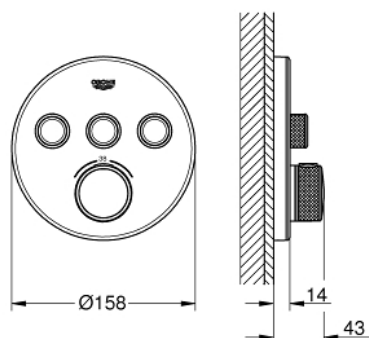

29 904 LS0 GROHTHERM SMARTCONTROL UNITATE DE CONTROL CU TERMOSTAT PENTRU INSTALARE ÎNCASTRATĂ CU 3 IEȘIRI