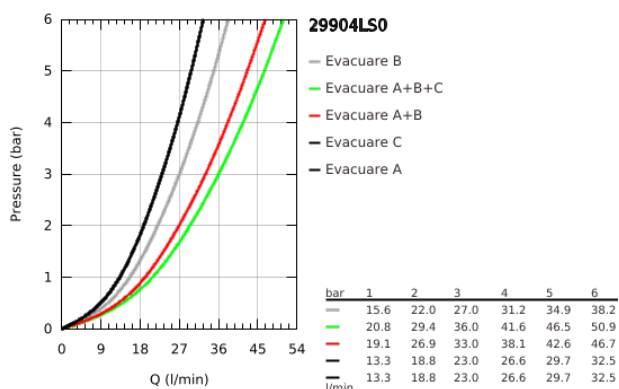

29 904 LS0 GROHTHERM SMARTCONTROL UNITATE DE CONTROL CU TERMOSTAT PENTRU INSTALARE ÎNCASTRATĂ CU 3 IEȘIRI

DESCRIEREA PRODUSULUI

- Colour: moon white/chrome
- set pentru instalarea finală a codului GROHE Rapido SmartBox (35 600/35 604)
- mască metalică de perete cu GROHE FastFixation (element de etanșeizare mască aparentă și arbore, elemente de fixare ascunse), ajustabilă 6° retroactiv
- finisaj GROHE LongLife
- GROHE SmartControl - buton pentru comanda ON-OFF, ajustarea debitului prin rotire, de la GROHE EcoJoy la volum complet
- simboluri interschimbabile
- GROHE TurboStat cartuș compact cu termoelement din ceară
- GROHE ProGrip - with knurl structure
- GROHE SafeStop - oprire de siguranță la 38°C
- limitare opțională de temperatură la 43°C / 46°C GROHE SafeStop Plus inclusă
- valve unic-sens și filtre impurități încorporate
- utilizarea simultană a mai multor consumatori
- capac de sticlă acrilică moon white
- without roughing-in set 35 600/35 604 (please order separately)
- performanțele debitului: ieșire A = 23 l/min ieșire B = 27 l/min ieșire C = 23 l/min ieșire A + B = 33 l/min ieșire A + B + C = 36 l/min