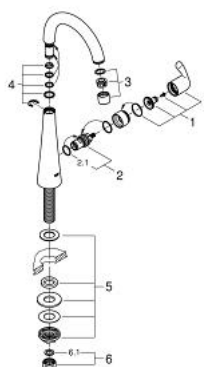

## 30 026 SD0 ZEDRA VENTIL STATIV 1/2"

### DESCRIEREA PRODUSULUI

- Colour: oțel inoxidabil
- instalare pe o singură gaură
- finisaj GROHE LongLife
- material de producție GROHE RealSteel(corp din inox)
- cartuş ceramic 1/2", 90°
- aerator
- pipă tubulară pivotantă, unghi de rotire pipă 360°
- proiecție de 141 mm

### PIESE DE SCHIMB , aprilie 2014 – now

- 1: Braț (Spare part-nr. 48014DC0)
- 2: Garnitură ceramică, 1/2" (Spare part-nr. 45882000)
- 2.1: Garnitură inelară Ø18,2 x Ø1,7 (Spare part-nr. 0392400M)
- 3: Aerator (Spare part-nr. 48251DC0)
- 4: Set de legătură la țeava de scurgere (Spare part-nr. 45399000)
- 5: Ansamblu de fixare a tijei nefiletate (Spare part-nr. 45004000)
- 6: Piuliță de cuplare 1/2" (Spare part-nr. 1290100M)
- 6.1: Fibra de etanșare cu diametrul de Ø18,5 x Ø12 x 2 (Spare part-nr. 0138900 M)