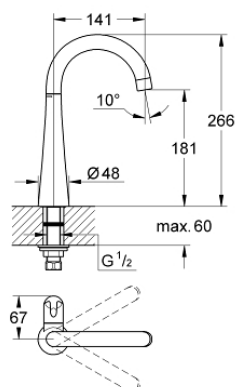

## 30 026 SD0 ZEDRA VENTIL STATIV 1/2"

### DESCRIEREA PRODUSULUI

- Colour: oțel inoxidabil
- instalare pe o singură gaură
- finisaj GROHE LongLife
- material de producție GROHE RealSteel(corp din inox)
- cartuş ceramic 1/2", 90°
- aerator
- pipă tubulară pivotantă, unghi de rotire pipă 360°
- proiecție de 141 mm

### PIESE DE SCHIMB , aprilie 2014 – now

- 1: Braț (Spare part-nr. 48014DC0)
- 2: Garnitură ceramică, 1/2" (Spare part-nr. 45882000)
- 2.1: Garnitură inelară Ø18,2 x Ø1,7 (Spare part-nr. 0392400M)
- 3: Aerator (Spare part-nr. 48251DC0)
- 4: Set de legătură la țeava de scurgere (Spare part-nr. 45399000)
- 5: Ansamblu de fixare a tijei nefiletate (Spare part-nr. 45004000)
- 6: Piuliță de cuplare 1/2" (Spare part-nr. 1290100M)
- 6.1: Fibra de etanșare cu diametrul de Ø18,5 x Ø12 x 2 (Spare part-nr. 0138900 M)