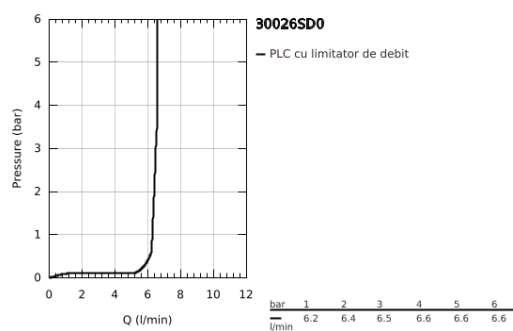

## 30 026 SD0 ZEDRA VENTIL STATIV 1/2"

### DESCRIEREA PRODUSULUI

- Colour: oțel inoxidabil
- instalare pe o singură gaură
- finisaj GROHE LongLife
- material de producție GROHE RealSteel(corp din inox)
- cartuş ceramic 1/2", 90°
- aerator
- pipă tubulară pivotantă, unghi de rotire pipă 360°
- proiecție de 141 mm