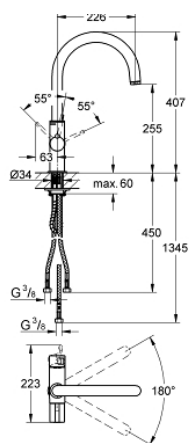

30 033 000 GROHE RED DUO BATERIE SPĂLĂTOR CU MONOCOMANDĂ 1/2"

DESCRIEREA PRODUSULUI

- Colour: cromat
- mâner separat pentru apă fierbinte
- mâner de siguranță certificat cu închidere tip trage și rotește
- instalare pe o singură gaură
- finisaj GROHE LongLife
- cartuș ceramic de 35 mm cu GROHE SilkMove
- pipă izolată
- limitator de oprire
- racorduri flexibile de conectare la apă
- protecție împotriva refluxului
- căi pentru apă separate
- conexiune pentru boiler GROHE Red

30 033 000 GROHE RED DUO BATERIE SPĂLĂTOR CU MONOCOMANDĂ 1/2"

PIESE DE SCHIMB , februarie 2017 – now

- 1: Screw coupling (Spare part-nr. 46460000)
- 2: capac (Spare part-nr. 46116000)
- 3: Braț (Spare part-nr. 46653000)
- 4: Cartuș (Spare part-nr. 46374000)
- 5: Mâner (Spare part-nr. 46677000)
- 6: Garnitură (Spare part-nr. 46678000)
- 7: Aerator (Spare part-nr. 13263000)
- 8: Ansamblu de fixare a tijei nefiletate (Spare part-nr. 46249000)
- 9: Cheie pentru montare (Spare part-nr. 19017000)*
- 10: Cheie tubulară (Spare part-nr. 19332000)*
- 11: Mâner scurt pentru apă mixată (Spare part-nr. 40621000)*