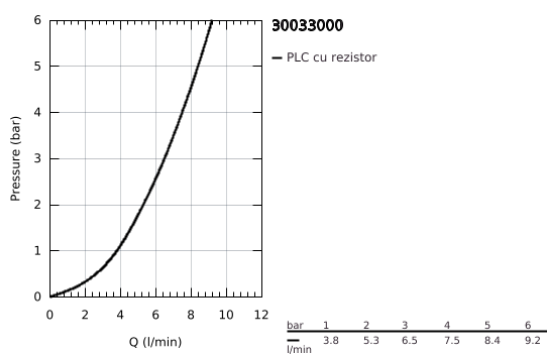

30 033 000 GROHE RED DUO BATERIE SPĂLĂTOR CU MONOCOMANDĂ 1/2"

DESCRIEREA PRODUSULUI

- Colour: cromat
- mâner separat pentru apă fierbinte
- mâner de siguranță certificat cu închidere tip trage și rotește
- instalare pe o singură gaură
- finisaj GROHE LongLife
- cartuș ceramic de 35 mm cu GROHE SilkMove
- pipă izolată
- limitator de oprire
- racorduri flexibile de conectare la apă
- protecție împotriva refluxului
- căi pentru apă separate
- conexiune pentru boiler GROHE Red

30 033 000 GROHE RED DUO BATERIE SPĂLĂTOR CU MONOCOMANDĂ 1/2"

PIESE DE SCHIMB , februarie 2017 – now

- 1: Screw coupling (Spare part-nr. 46460000)
- 2: capac (Spare part-nr. 46116000)
- 3: Braț (Spare part-nr. 46653000)
- 4: Cartuș (Spare part-nr. 46374000)
- 5: Mâner (Spare part-nr. 46677000)
- 6: Garnitură (Spare part-nr. 46678000)
- 7: Aerator (Spare part-nr. 13263000)
- 8: Ansamblu de fixare a tijei nefiletate (Spare part-nr. 46249000)
- 9: Cheie pentru montare (Spare part-nr. 19017000)*
- 10: Cheie tubulară (Spare part-nr. 19332000)*
- 11: Mâner scurt pentru apă mixată (Spare part-nr. 40621000)*