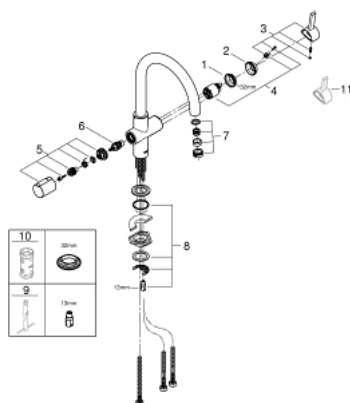

30 033 000 GROHE RED DUO BATERIE SPĂLĂTOR CU MONOCOMANDĂ 1/2"

DESCRIEREA PRODUSULUI

- Colour: cromat
- mâner separat pentru apă fierbinte
- mâner de siguranță certificat cu închidere tip trage și rotește
- instalare pe o singură gaură
- finisaj GROHE LongLife
- cartuș ceramic de 35 mm cu GROHE SilkMove
- pipă izolată
- limitator de oprire
- racorduri flexibile de conectare la apă
- protecție împotriva refluxului
- căi pentru apă separate
- conexiune pentru boiler GROHE Red

30 033 000 GROHE RED DUO BATERIE SPĂLĂTOR CU MONOCOMANDĂ 1/2"

PIESE DE SCHIMB , februarie 2017 – now

- 1: Screw coupling (Spare part-nr. 46460000)
- 2: capac (Spare part-nr. 46116000)
- 3: Braț (Spare part-nr. 46653000)
- 4: Cartuș (Spare part-nr. 46374000)
- 5: Mâner (Spare part-nr. 46677000)
- 6: Garnitură (Spare part-nr. 46678000)
- 7: Aerator (Spare part-nr. 13263000)
- 8: Ansamblu de fixare a tijei nefiletate (Spare part-nr. 46249000)
- 9: Cheie pentru montare (Spare part-nr. 19017000)*
- 10: Cheie tubulară (Spare part-nr. 19332000)*
- 11: Mâner scurt pentru apă mixată (Spare part-nr. 40621000)*