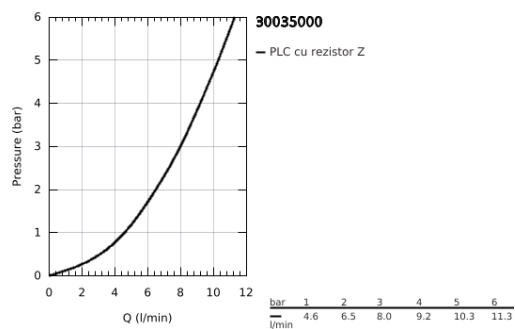

30 035 000 GROHE RED MONO ROBINET

DESCRIEREA PRODUSULUI

- Colour: cromat
- pentru apă fierbinte
- mâner de siguranță certificat cu închidere tip trage și rotește
- instalare pe o singură gaură
- pipă tip C
- cartuș ceramic de 35 mm cu GROHE SilkMove
- finisaj GROHE LongLife
- pipă izolată
- limitator de oprire
- racorduri flexibile de conectare la apă
- protecție împotriva refluxului
- conexiune pentru boiler GROHE Red