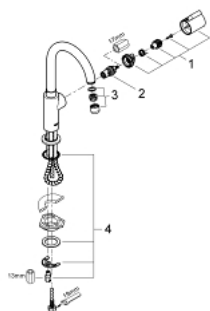

30 035 000 GROHE RED MONO ROBINET

DESCRIEREA PRODUSULUI

- Colour: cromat
- pentru apă fierbinte
- mâner de siguranță certificat cu închidere tip trage și rotește
- instalare pe o singură gaură
- pipă tip C
- cartuș ceramic de 35 mm cu GROHE SilkMove
- finisaj GROHE LongLife
- pipă izolată
- limitator de oprire
- racorduri flexibile de conectare la apă
- protecție împotriva refluxului
- conexiune pentru boiler GROHE Red

30 035 000 GROHE RED MONO ROBINET

PIESE DE SCHIMB , mai 2009 – now

- 1: Mâner (Spare part-nr. 46679000)
- 2: Garnitură (Spare part-nr. 46678000)
- 3: Aerator (Spare part-nr. 13999000)
- 4: Ansamblu de fixare a tijei nefiletate (Spare part-nr. 46249000)