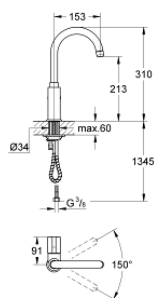

30 035 000 GROHE RED MONO ROBINET

DESCRIEREA PRODUSULUI

- Colour: cromat
- pentru apă fierbinte
- mâner de siguranță certificat cu închidere tip trage și rotește
- instalare pe o singură gaură
- pipă tip C
- cartuș ceramic de 35 mm cu GROHE SilkMove
- finisaj GROHE LongLife
- pipă izolată
- limitator de oprire
- racorduri flexibile de conectare la apă
- protecție împotriva refluxului
- conexiune pentru boiler GROHE Red

30 035 000 GROHE RED MONO ROBINET

PIESE DE SCHIMB , mai 2009 – now

- 1: Mâner (Spare part-nr. 46679000)
- 2: Garnitură (Spare part-nr. 46678000)
- 3: Aerator (Spare part-nr. 13999000)
- 4: Ansamblu de fixare a tijei nefiletate (Spare part-nr. 46249000)