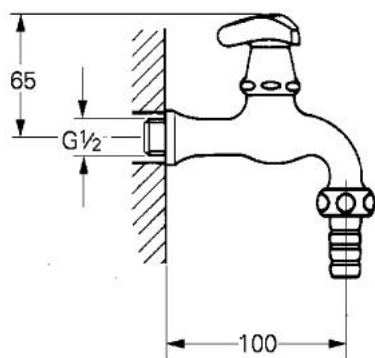

30 077 000 ATLANTA VENTIL DE GOLIRE 1/2"

DESCRIEREA PRODUSULUI

- Colour: cromat
- montare pe perete
- mâner Trecorn
- Garnitură-durabilă GROHE Long-Life
- marcaj: albastru
- racord de furtun
- suprafață GROHE LongLife

30 077 000 ATLANTA VENTIL DE GOLIRE 1/2"

PIESE DE SCHIMB , ianuarie 1980 – now

1: Garnitură 1/2" (Spare part-nr. 11101000)

1.1: Mâner Trecorn 1/2" (Spare part-nr. 45080000)

1.2: Garnitură 1/2" (Spare part-nr. 07146000)

1.2.1: Disc de etanșare Ø6 x Ø2 (Spare part-nr. 0128300M)

1.2.2: Garnitură inelară Ø18,2 x Ø1,7 (Spare part-nr. 0392400M)

1.2.3: etanșare (Spare part-nr. 0529100M)

2: Racord la furtun 1/2" (Spare part-nr. 13914000)