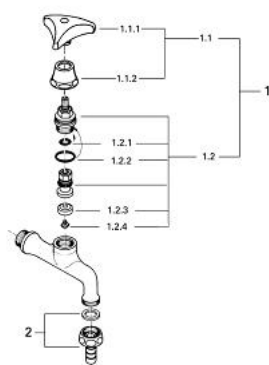

30 077 000 ATLANTA VENTIL DE GOLIRE 1/2"

PIESE DE SCHIMB , ianuarie 1980 – now

1: Garnitură 1/2" (Spare part-nr. 11101000)

1.1: Mâner Trecorn 1/2" (Spare part-nr. 45080000)

1.2: Garnitură 1/2" (Spare part-nr. 07146000)

1.2.1: Disc de etanșare Ø6 x Ø2 (Spare part-nr. 0128300M)

1.2.2: Garnitură inelară Ø18,2 x Ø1,7 (Spare part-nr. 0392400M)

1.2.3: etanșare (Spare part-nr. 0529100M)

2: Racord la furtun 1/2" (Spare part-nr. 13914000)