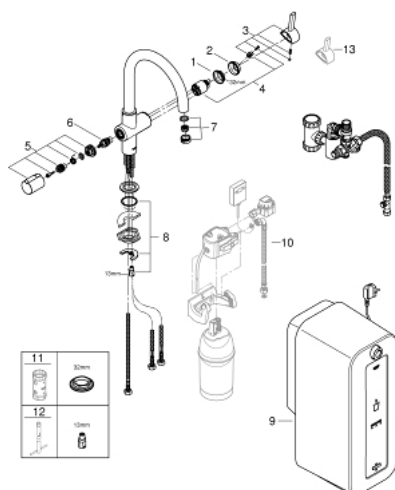

### DESCRIEREA PRODUSULUI

- Colour: cromat
- compus din:
  - GROHE Red Duo baterie spălător monocomandă
  - instalare pe o singură gaură
  - pipă tip C
  - GROHE ChildLock mâner pentru apă fierbinte
  - mâner de siguranță certificat cu închidere tip trage și rotește
  - racorduri 1/2"
  - finisaj GROHE LongLife
  - cartuș ceramic de 35 mm cu GROHE SilkMove
  - GROHE CoolTouch
- pipă izolată
- unghi de rotire pipă 180°
- căi pentru apă separate
- racorduri flexibile de conectare la apă
- protecție împotriva refluxului
- conexiune pentru boiler GROHE Red
- GROHE Red combi boiler
- rezervor pentru apă caldă și fierbinte
- 6 l apă fierbinte 100° C
- cu termostat
- reglabil între 35° - 75° C
- presiune: 1-7 bar
- cu racorduri flexibile și filet pentru apă fierbinte
- certificat CE
- racord la rețea 230 V 50 Hz 30
- consum 2100 W
- consum energie în standby 15 W
- dimensiuni: 525 x 210 x 300 mm
- Energy efficiency class water heater: B

### PIESE DE SCHIMB , februarie 2017 – now

- 1: Screw coupling (Spare part-nr. 46460000)
- 2: capac (Spare part-nr. 46116000)
- 3: Braț (Spare part-nr. 46653000)
- 4: Cartuș (Spare part-nr. 46374000)
- 5: Mâner (Spare part-nr. 46677000)
- 6: Garnitură (Spare part-nr. 46678000)
- 7: Aerator (Spare part-nr. 13263000)
- 8: Ansamblu de fixare a tijei nefiletate (Spare part-nr. 46249000)
- 9: Boiler (EU) (Spare part-nr. 40431000)
- 10: Filtru cu cap filtru (Spare part-nr. 40438000)\*
- 11: Cheie tubulară (Spare part-nr. 19332000)\*
- 12: Cheie pentru montare (Spare part-nr. 19017000)\*
- 13: Mâner scurt pentru apă mixată (Spare part-nr. 40621000)\*