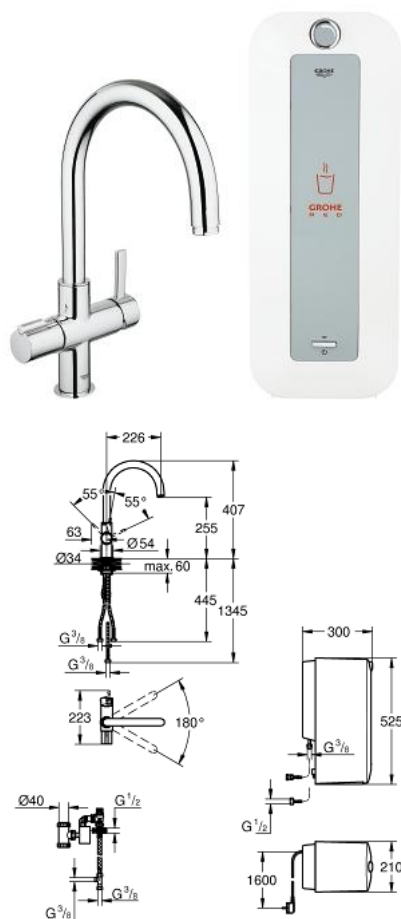

## 30 079 000 GROHE RED DUO BATERIE LAVOAR ȘI COMBI-BOILER (8 LITRI)

### DESCRIEREA PRODUSULUI

- Colour: cromat
- compus din:
  - GROHE Red Duo baterie spălător monocomandă
  - instalare pe o singură gaură
  - pipă tip C
  - GROHE ChildLock mâner pentru apă fierbinte
  - mâner de siguranță certificat cu închidere tip trage și rotește
  - racorduri 1/2"
  - finisaj GROHE LongLife
  - cartuș ceramic de 35 mm cu GROHE SilkMove
  - GROHE CoolTouch
- pipă izolată
- unghi de rotire pipă 180°
- căi pentru apă separate
- racorduri flexibile de conectare la apă
- protecție împotriva refluxului
- conexiune pentru boiler GROHE Red
- GROHE Red combi boiler
- rezervor pentru apă caldă și fierbinte
- 6 l apă fierbinte 100° C
- cu termostat
- reglabil între 35° - 75° C
- presiune: 1-7 bar
- cu racorduri flexibile și filet pentru apă fierbinte
- certificat CE
- racord la rețea 230 V 50 Hz 30
- consum 2100 W
- consum energie în standby 15 W
- dimensiuni: 525 x 210 x 300 mm
- Energy efficiency class water heater: B

### PIESE DE SCHIMB , februarie 2017 – now

- 1: Screw coupling (Spare part-nr. 46460000)
- 2: capac (Spare part-nr. 46116000)
- 3: Braț (Spare part-nr. 46653000)
- 4: Cartuș (Spare part-nr. 46374000)
- 5: Mâner (Spare part-nr. 46677000)
- 6: Garnitură (Spare part-nr. 46678000)
- 7: Aerator (Spare part-nr. 13263000)
- 8: Ansamblu de fixare a tijei nefiletate (Spare part-nr. 46249000)
- 9: Boiler (EU) (Spare part-nr. 40431000)
- 10: Filtru cu cap filtru (Spare part-nr. 40438000)\*
- 11: Cheie tubulară (Spare part-nr. 19332000)\*
- 12: Cheie pentru montare (Spare part-nr. 19017000)\*
- 13: Mâner scurt pentru apă mixată (Spare part-nr. 40621000)\*