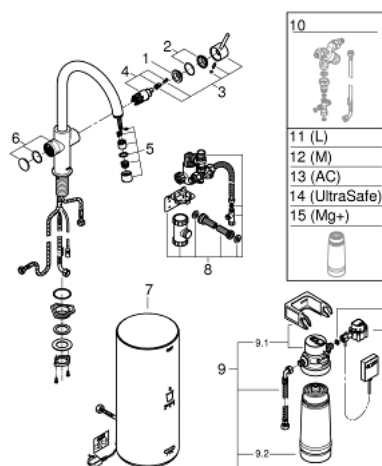

### DESCRIEREA PRODUSULUI

- Colour: supersteel
- compus din:
- GROHE Red Duo baterie spălător monocomandă
- instalare pe o singură gaură
- pipă tip C
- elemente de comandă GROHE ChildLock pentru apă fierbinte
- certificat TÜV pentru protecție triplă electronică împotriva activării accidentale a apei fierbinți
- finisaj GROHE LongLife
- cartuș ceramic de 28 mm cu GROHE SilkMove
- insulated tubular spout, swivel area 150°
- căi pentru apă separate
- racorduri flexibile de conectare la apă
- conexiune pentru boiler GROHE Red
- boiler GROHE Red mărimea L
- rezervor pentru apă caldă și fierbinte
- 5.5 litri apă fierbinte 100° C
- capacitate totală 7 litri
- presiune necesară de intrare: 1-7 bar
- cu furtun de conectare flexibil și ieșire pentru apă fierbinte
- certificat CE
- alimentare la rețea 230 V 50 Hz
- consum 2100 W
- consum energie în standby 15 W
- clasă A de eficiență energetică
- GROHE Blue S-Size filter starter set
- pentru protejarea boilerului împotriva depunerilor de calcar
- capacitate de 600 l la 20° dKH
- unitate de măsurare a debitului

### PIESE DE SCHIMB , august 2013 – now

- 1: inel de fixare (Spare part-nr. 07419000)
  - 2: capac (Spare part-nr. 46581DC0)
  - 3: Braț (Spare part-nr. 46957DC0)
  - 4: Cartuș (Spare part-nr. 46580000)
  - 5: Aerator (Spare part-nr. 48370DC0)
  - 6: Operating unit (Spare part-nr. 46997DC0)
  - 7: Boiler Size L (Spare part-nr. 40831001)
  - 8: Safety group (Spare part-nr. 48371000)
  - 9: Filtru cu cap filtru (Spare part-nr. 40438001)
  - 9.1: Cap filtru (Spare part-nr. 64508001)
  - 9.2: Filtru capacitate S (Spare part-nr. 40404001)
  - 10: Valvă mixare (Spare part-nr. 40841001)\*
  - 11: Filtru capacitate L (Spare part-nr. 40412001)\*
  - 12: Filtru capacitate M (Spare part-nr. 40430001)\*
  - 13: Filtru carbon activat (Spare part-nr. 40547001)\*
  - 14: Filtru (Spare part-nr. 40575001)\*
  - 15: Filtru Magnesium+ (Spare part-nr. 40691001)\*
- \* Optional accessories