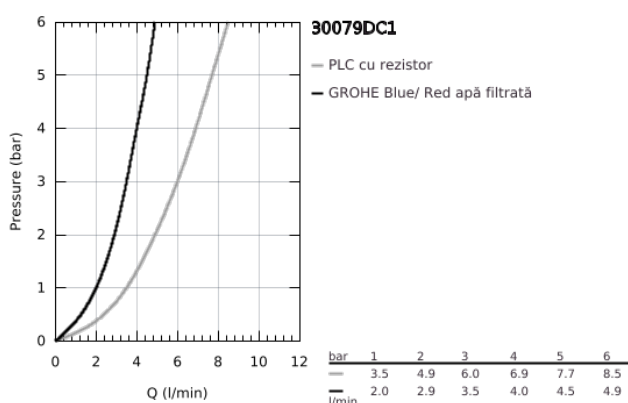

## 30 079 DC1 GROHE RED DUO BATERIE ȘI BOILER MĂRIMEA L

### DESCRIEREA PRODUSULUI

- Colour: supersteel
- compus din:
- GROHE Red Duo baterie spălător monocomandă
- instalare pe o singură gaură
- pipă tip C
- elemente de comandă GROHE ChildLock pentru apă fierbinte
- certificat TÜV pentru protecție triplă electronică împotriva activării accidentale a apei fierbinți
- finisaj GROHE LongLife
- cartuș ceramic de 28 mm cu GROHE SilkMove
- insulated tubular spout, swivel area 150°
- căi pentru apă separate
- racorduri flexibile de conectare la apă
- conexiune pentru boiler GROHE Red
- boiler GROHE Red mărimea L
- rezervor pentru apă caldă și fierbinte
- 5.5 litri apă fierbinte 100° C
- capacitate totală 7 litri
- presiune necesară de intrare: 1-7 bar
- cu furtun de conectare flexibil și ieșire pentru apă fierbinte
- certificat CE
- alimentare la rețea 230 V 50 Hz
- consum 2100 W
- consum energie în standby 15 W
- clasă A de eficiență energetică
- GROHE Blue S-Size filter starter set
- pentru protejarea boilerului împotriva depunerilor de calcar
- capacitate de 600 l la 20° dKH
- unitate de măsurare a debitului