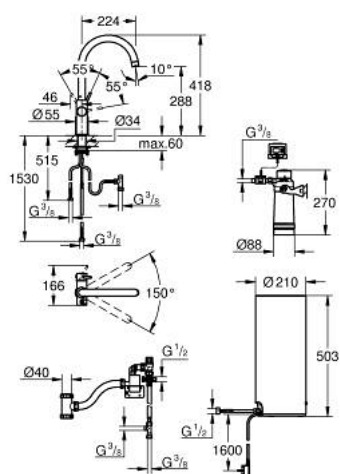

## 30 079 DC1 GROHE RED DUO BATERIE ȘI BOILER MĂRIMEA L

### PIESE DE SCHIMB , august 2013 – now

- 1: inel de fixare (Spare part-nr. 07419000)
  - 2: capac (Spare part-nr. 46581DC0)
  - 3: Braț (Spare part-nr. 46957DC0)
  - 4: Cartuș (Spare part-nr. 46580000)
  - 5: Aerator (Spare part-nr. 48370DC0)
  - 6: Operating unit (Spare part-nr. 46997DC0)
  - 7: Boiler Size L (Spare part-nr. 40831001)
  - 8: Safety group (Spare part-nr. 48371000)
  - 9: Filtru cu cap filtru (Spare part-nr. 40438001)
  - 9.1: Cap filtru (Spare part-nr. 64508001)
  - 9.2: Filtru capacitate S (Spare part-nr. 40404001)
  - 10: Valvă mixare (Spare part-nr. 40841001)\*
  - 11: Filtru capacitate L (Spare part-nr. 40412001)\*
  - 12: Filtru capacitate M (Spare part-nr. 40430001)\*
  - 13: Filtru carbon activat (Spare part-nr. 40547001)\*
  - 14: Filtru (Spare part-nr. 40575001)\*
  - 15: Filtru Magnesium+ (Spare part-nr. 40691001)\*
- \* Optional accessories