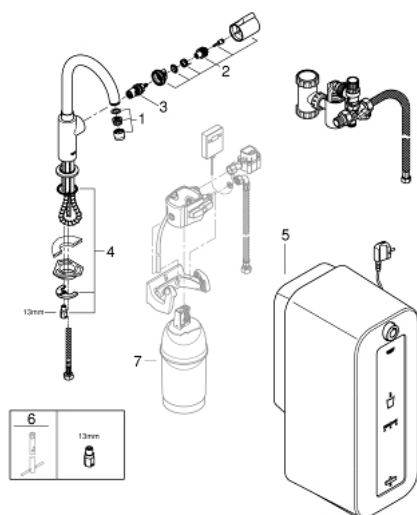

30 080 000 GROHE RED MONO PILLAR TAP ŞI COMBI-BOILER (8 LITRI)

DESCRIEREA PRODUSULUI

- Colour: cromat
- compus din:
 - robinet GROHE Red Mono (30 035 000)
 - pentru apă fierbinte
 - instalare pe o singură gaură
 - pipă tip C
 - GROHE ChildLock mâner pentru apă fierbinte
 - mâner de siguranță certificat cu închidere tip trage și rotește
 - racorduri 1/2"
 - finisaj GROHE LongLife
 - GROHE CoolTouch
 - pipă izolată
 - limitator de oprire
 - racorduri flexibile de conectare la apă
 - protecție împotriva refluxului
 - conexiune pentru boiler GROHE Red
 - GROHE Red combi boiler
 - rezervor pentru apă caldă și fierbinte
 - 6 l apă fierbinte 100° C
 - cu termostat
 - reglabil între 35° - 75° C
 - presiune: 1-7 bar
 - cu racorduri flexibile și filet pentru apă fierbinte
- certificat CE
- racord la rețea 230 V 50 Hz 30
- consum 2100 W
- consum energie în standby 15 W
- dimensiuni: 525 x 210 x 300 mm
- Energy efficiency class water heater: B

30 080 000 GROHE RED MONO PILLAR TAP ŞI COMBI-BOILER (8 LITRI)

PIESE DE SCHIMB , februarie 2017 – now

- 1: Aerator (Spare part-nr. 13999000)
 - 2: Mâner (Spare part-nr. 46679000)
 - 3: Garnitură (Spare part-nr. 46678000)
 - 4: Ansamblu de fixare a țigii nefiletate (Spare part-nr. 46249000)
 - 5: Boiler (EU) (Spare part-nr. 40431000)
 - 6: Cheie pentru montare (Spare part-nr. 19017000)*
 - 7: Filtru cu cap filtru (Spare part-nr. 40438000)*
- * Optional accessories