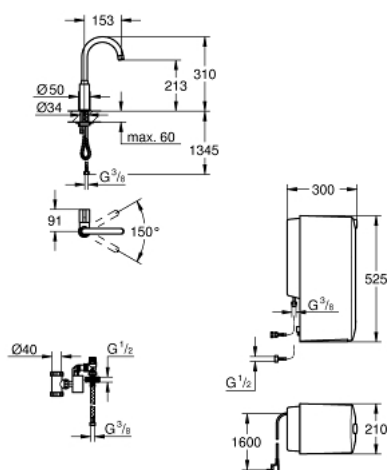

30 080 000 GROHE RED MONO PILLAR TAP ŞI COMBI-BOILER (8 LITRI)

DESCRIEREA PRODUSULUI

- Colour: cromat
- compus din:
 - robinet GROHE Red Mono (30 035 000)
 - pentru apă fierbinte
 - instalare pe o singură gaură
 - pipă tip C
 - GROHE ChildLock mâner pentru apă fierbinte
 - mâner de siguranță certificat cu închidere tip trage și rotește
 - racorduri 1/2"
 - finisaj GROHE LongLife
 - GROHE CoolTouch
 - pipă izolată
 - limitator de oprire
 - racorduri flexibile de conectare la apă
 - protecție împotriva refluxului
 - conexiune pentru boiler GROHE Red
 - GROHE Red combi boiler
 - rezervor pentru apă caldă și fierbinte
 - 6 l apă fierbinte 100° C
 - cu termostat
 - reglabil între 35° - 75° C
 - presiune: 1-7 bar
 - cu racorduri flexibile și filet pentru apă fierbinte
- certificat CE
- racord la rețea 230 V 50 Hz 30
- consum 2100 W
- consum energie în standby 15 W
- dimensiuni: 525 x 210 x 300 mm
- Energy efficiency class water heater: B

30 080 000 GROHE RED MONO PILLAR TAP ŞI COMBI-BOILER (8 LITRI)

PIESE DE SCHIMB , februarie 2017 – now

- 1: Aerator (Spare part-nr. 13999000)
 - 2: Mâner (Spare part-nr. 46679000)
 - 3: Garnitură (Spare part-nr. 46678000)
 - 4: Ansamblu de fixare a țigii nefiletate (Spare part-nr. 46249000)
 - 5: Boiler (EU) (Spare part-nr. 40431000)
 - 6: Cheie pentru montare (Spare part-nr. 19017000)*
 - 7: Filtru cu cap filtru (Spare part-nr. 40438000)*
- * Optional accessories