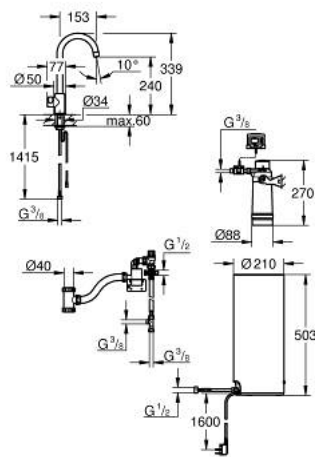

30 080 001 GROHE RED MONO PILLAR TAP AND L SIZE BOILER

DESCRIEREA PRODUSULUI

- Colour: cromat
- compus din:
 - robinet GROHE Red Mono (30 035 000)
 - instalare pe o singură gaură
 - pipă tip C
 - elemente de comandă GROHE ChildLock pentru apă fierbinte
 - certificat TÜV pentru protecție triplă electronică împotriva activării accidentale a apei fierbinți
 - suprafață GROHE LongLife
 - insulated tubular spout, swivel area 150°
 - conexiune pentru boiler GROHE Red
 - boiler GROHE Red mărimea L
 - rezervor pentru apă caldă și fierbinte
 - 5.5 litri apă fierbinte 100° C
 - capacitate totală 7 litri
 - presiune necesară de intrare: 1-7 bar
 - cu furtun de conectare flexibil și ieșire pentru apă fierbinte
 - certificat CE
 - alimentare la rețea 230 V 50 Hz
 - consum 2100 W
 - consum energie în standby 15 W
 - clasă A de eficiență energetică
 - GROHE Blue S-Size filter starter set
 - pentru protejarea boilerului împotriva depunerilor de calcar
 - capacitate de 600 l la 20° dKH
 - unitate de măsurare a debitului

30 080 001 GROHE RED MONO PILLAR TAP AND L SIZE BOILER

PIESE DE SCHIMB , august 2013 – now

- 1: Operating unit (Spare part-nr. 46997000)
- 2: Aerator (Spare part-nr. 13999000)
- 3: Boiler Size L (Spare part-nr. 40831001)
- 4: Safety group (Spare part-nr. 48371000)
- 5: Filtru cu cap filtru (Spare part-nr. 40438001)
- 5.1: Cap filtru (Spare part-nr. 64508001)
- 5.2: Filtru capacitate S (Spare part-nr. 40404001)
- 6: Valvă mixare (Spare part-nr. 40841001)*
- 7: Filtru capacitate L (Spare part-nr. 40412001)*
- 8: Filtru capacitate M (Spare part-nr. 40430001)*
- 9: Filtru carbon activat (Spare part-nr. 40547001)*
- 10: Filtru (Spare part-nr. 40575001)*
- 11: Filtru Magnesium+ (Spare part-nr. 40691001)*