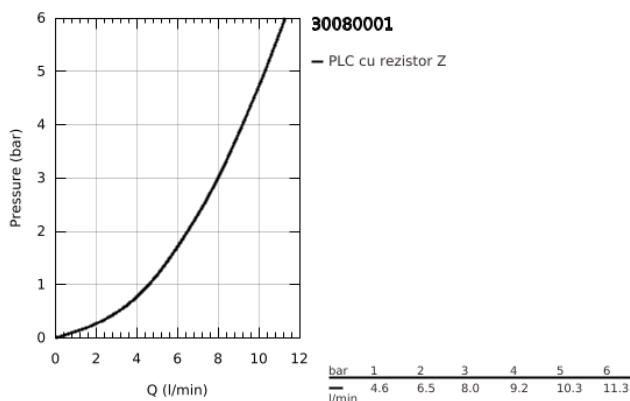

30 080 001 GROHE RED MONO PILLAR TAP AND L SIZE BOILER

DESCRIEREA PRODUSULUI

- Colour: cromat
- compus din:
 - robinet GROHE Red Mono (30 035 000)
 - instalare pe o singură gaură
 - pipă tip C
 - elemente de comandă GROHE ChildLock pentru apă fierbinte
 - certificat TÜV pentru protecție triplă electronică împotriva activării accidentale a apei fierbinți
 - suprafață GROHE LongLife
 - insulated tubular spout, swivel area 150°
 - conexiune pentru boiler GROHE Red
 - boiler GROHE Red mărimea L
 - rezervor pentru apă caldă și fierbinte
 - 5.5 litri apă fierbinte 100° C
 - capacitate totală 7 litri
 - presiune necesară de intrare: 1-7 bar
 - cu furtun de conectare flexibil și ieșire pentru apă fierbinte
 - certificat CE
 - alimentare la rețea 230 V 50 Hz
 - consum 2100 W
 - consum energie în standby 15 W
 - clasă A de eficiență energetică
 - GROHE Blue S-Size filter starter set
 - pentru protejarea boilerului împotriva depunerilor de calcar
 - capacitate de 600 l la 20° dKH
 - unitate de măsurare a debitului

30 080 001 GROHE RED MONO PILLAR TAP AND L SIZE BOILER

PIESE DE SCHIMB , august 2013 – now

- 1: Operating unit (Spare part-nr. 46997000)
- 2: Aerator (Spare part-nr. 13999000)
- 3: Boiler Size L (Spare part-nr. 40831001)
- 4: Safety group (Spare part-nr. 48371000)
- 5: Filtru cu cap filtru (Spare part-nr. 40438001)
- 5.1: Cap filtru (Spare part-nr. 64508001)
- 5.2: Filtru capacitate S (Spare part-nr. 40404001)
- 6: Valvă mixare (Spare part-nr. 40841001)*
- 7: Filtru capacitate L (Spare part-nr. 40412001)*
- 8: Filtru capacitate M (Spare part-nr. 40430001)*
- 9: Filtru carbon activat (Spare part-nr. 40547001)*
- 10: Filtru (Spare part-nr. 40575001)*
- 11: Filtru Magnesium+ (Spare part-nr. 40691001)*