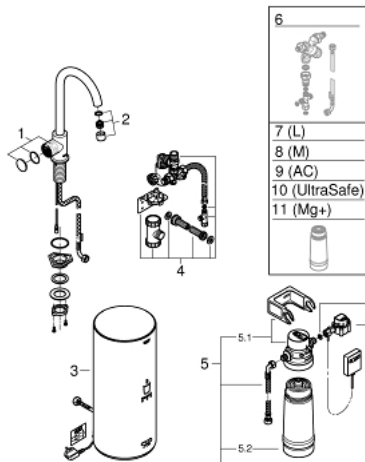

30 080 001 GROHE RED MONO PILLAR TAP AND L SIZE BOILER

DESCRIEREA PRODUSULUI

- Colour: cromat
- compus din:
 - robinet GROHE Red Mono (30 035 000)
 - instalare pe o singură gaură
 - pipă tip C
 - elemente de comandă GROHE ChildLock pentru apă fierbinte
 - certificat TÜV pentru protecție triplă electronică împotriva activării accidentale a apei fierbinți
 - suprafață GROHE LongLife
 - insulated tubular spout, swivel area 150°
 - conexiune pentru boiler GROHE Red
 - boiler GROHE Red mărimea L
 - rezervor pentru apă caldă și fierbinte
 - 5.5 litri apă fierbinte 100° C
 - capacitate totală 7 litri
 - presiune necesară de intrare: 1-7 bar
 - cu furtun de conectare flexibil și ieșire pentru apă fierbinte
 - certificat CE
 - alimentare la rețea 230 V 50 Hz
 - consum 2100 W
 - consum energie în standby 15 W
 - clasă A de eficiență energetică
 - GROHE Blue S-Size filter starter set
 - pentru protejarea boilerului împotriva depunerilor de calcar
 - capacitate de 600 l la 20° dKH
 - unitate de măsurare a debitului

30 080 001 GROHE RED MONO PILLAR TAP AND L SIZE BOILER

PIESE DE SCHIMB , august 2013 – now

- 1: Operating unit (Spare part-nr. 46997000)
- 2: Aerator (Spare part-nr. 13999000)
- 3: Boiler Size L (Spare part-nr. 40831001)
- 4: Safety group (Spare part-nr. 48371000)
- 5: Filtru cu cap filtru (Spare part-nr. 40438001)
- 5.1: Cap filtru (Spare part-nr. 64508001)
- 5.2: Filtru capacitate S (Spare part-nr. 40404001)
- 6: Valvă mixare (Spare part-nr. 40841001)*
- 7: Filtru capacitate L (Spare part-nr. 40412001)*
- 8: Filtru capacitate M (Spare part-nr. 40430001)*
- 9: Filtru carbon activat (Spare part-nr. 40547001)*
- 10: Filtru (Spare part-nr. 40575001)*
- 11: Filtru Magnesium+ (Spare part-nr. 40691001)*