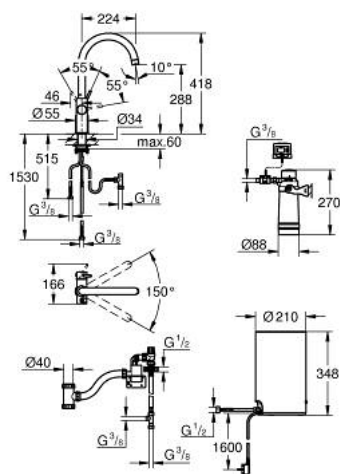

## 30 083 A01 GROHE RED DUO BATERIE ȘI BOILER MĂRIMEA M

### DESCRIEREA PRODUSULUI

- Colour: hard graphite
- compus din:
  - GROHE Red Duo baterie spălător monocomandă
  - instalare pe o singură gaură
  - pipă tip C
  - elemente de comandă GROHE ChildLock pentru apă fierbinte
  - certificat TÜV pentru protecție triplă electronică împotriva activării accidentale a apei fierbinți
  - finisaj GROHE LongLife
  - cartuș ceramic de 28 mm cu GROHE SilkMove
  - pipă tubulară izolată termic
  - unghi de rotire pipă 150°
  - căi pentru apă separate
  - racorduri flexibile de conectare la apă
  - conexiune pentru boiler GROHE Red
  - GROHE Red boiler mărime M
  - rezervor pentru apă caldă și fierbinte
  - 3 litri apă fierbinte 100° C
  - capacitate totală 4 litri
  - presiune necesară de intrare: 1-7 bar
  - cu furtun de conectare flexibil și ieșire pentru apă fierbinte
  - certificat CE
  - alimentare la rețea 230 V 50 Hz
  - consum 2100 W
  - consum energie în standby 15 W
  - clasă A de eficiență energetică
  - GROHE Blue S-Size filter starter set
  - pentru protejarea boilerului împotriva depunerilor de calcar
  - capacitate de 600 l la 20° dKH
  - unitate de măsurare a debitului