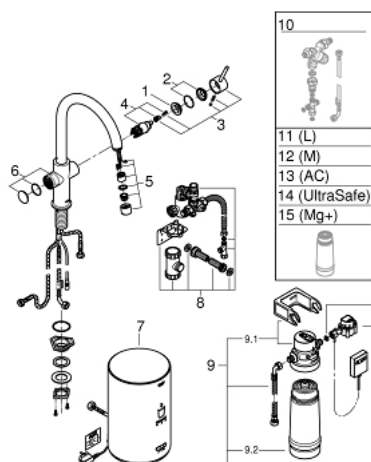

30 083 DA1 GROHE RED DUO BATERIE ȘI BOILER MĂRIMEA M

DESCRIEREA PRODUSULUI

- Colour: warm sunset
- compus din:
- GROHE Red Duo baterie spălător monocomandă
- instalare pe o singură gaură
- pipă tip C
- elemente de comandă GROHE ChildLock pentru apă fierbinte
- certificat TÜV pentru protecție triplă electronică împotriva activării accidentale a apei fierbinți
- finisaj GROHE LongLife
- cartuș ceramic de 28 mm cu GROHE SilkMove
- pipă tubulară izolată termic
- unghi de rotire pipă 150°
- căi pentru apă separate
- racorduri flexibile de conectare la apă
- conexiune pentru boiler GROHE Red
- GROHE Red boiler mărime M
- rezervor pentru apă caldă și fierbinte
- 3 litri apă fierbinte 100° C
- capacitate totală 4 litri
- presiune necesară de intrare: 1-7 bar
- cu furtun de conectare flexibil și ieșire pentru apă fierbinte
- certificat CE
- alimentare la rețea 230 V 50 Hz
- consum 2100 W
- consum energie în standby 15 W
- clasă A de eficiență energetică
- GROHE Blue S-Size filter starter set
- pentru protejarea boilerului împotriva depunerilor de calcar
- capacitate de 600 l la 20° dKH
- unitate de măsurare a debitului

30 083 DA1 GROHE RED DUO BATERIE ȘI BOILER MĂRIMEA M

PIESE DE SCHIMB , martie 2018 – now

- 1: inel de fixare (Spare part-nr. 07419000)
- 4: Cartuș (Spare part-nr. 46580000)
- 6: Operating unit (Spare part-nr. 46997DA0)
- 7: Boiler Size M (Spare part-nr. 40830001)
- 8: Safety group (Spare part-nr. 48371000)
- 9: Filtru cu cap filtru (Spare part-nr. 40438001)
- 9.1: Cap filtru (Spare part-nr. 64508001)
- 9.2: Filtru capacitate S (Spare part-nr. 40404001)
- 10: Valvă mixare (Spare part-nr. 40841001)*
- 11: Filtru capacitate L (Spare part-nr. 40412001)*
- 12: Filtru capacitate M (Spare part-nr. 40430001)*
- 13: Filtru carbon activat (Spare part-nr. 40547001)*
- 14: Filtru (Spare part-nr. 40575001)*
- 15: Filtru Magnesium+ (Spare part-nr. 40691001)*