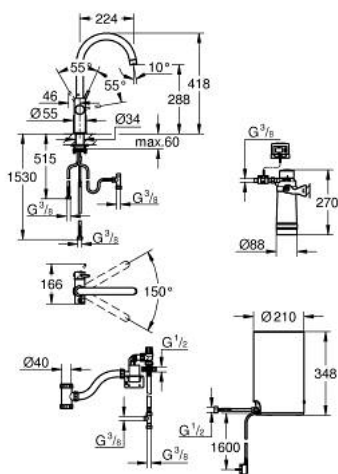

30 083 DA1 GROHE RED DUO BATERIE ȘI BOILER MĂRIMEA M

DESCRIEREA PRODUSULUI

- Colour: warm sunset
- compus din:
- GROHE Red Duo baterie spălător monocomandă
- instalare pe o singură gaură
- pipă tip C
- elemente de comandă GROHE ChildLock pentru apă fierbinte
- certificat TÜV pentru protecție triplă electronică împotriva activării accidentale a apei fierbinți
- finisaj GROHE LongLife
- cartuș ceramic de 28 mm cu GROHE SilkMove
- pipă tubulară izolată termic
- unghi de rotire pipă 150°
- căi pentru apă separate
- racorduri flexibile de conectare la apă
- conexiune pentru boiler GROHE Red
- GROHE Red boiler mărime M
- rezervor pentru apă caldă și fierbinte
- 3 litri apă fierbinte 100° C
- capacitate totală 4 litri
- presiune necesară de intrare: 1-7 bar
- cu furtun de conectare flexibil și ieșire pentru apă fierbinte
- certificat CE
- alimentare la rețea 230 V 50 Hz
- consum 2100 W
- consum energie în standby 15 W
- clasă A de eficiență energetică
- GROHE Blue S-Size filter starter set
- pentru protejarea boilerului împotriva depunerilor de calcar
- capacitate de 600 l la 20° dKH
- unitate de măsurare a debitului

30 083 DA1 GROHE RED DUO BATERIE ȘI BOILER MĂRIMEA M

PIESE DE SCHIMB , martie 2018 – now

- 1: inel de fixare (Spare part-nr. 07419000)
- 4: Cartuș (Spare part-nr. 46580000)
- 6: Operating unit (Spare part-nr. 46997DA0)
- 7: Boiler Size M (Spare part-nr. 40830001)
- 8: Safety group (Spare part-nr. 48371000)
- 9: Filtru cu cap filtru (Spare part-nr. 40438001)
- 9.1: Cap filtru (Spare part-nr. 64508001)
- 9.2: Filtru capacitate S (Spare part-nr. 40404001)
- 10: Valvă mixare (Spare part-nr. 40841001)*
- 11: Filtru capacitate L (Spare part-nr. 40412001)*
- 12: Filtru capacitate M (Spare part-nr. 40430001)*
- 13: Filtru carbon activat (Spare part-nr. 40547001)*
- 14: Filtru (Spare part-nr. 40575001)*
- 15: Filtru Magnesium+ (Spare part-nr. 40691001)*