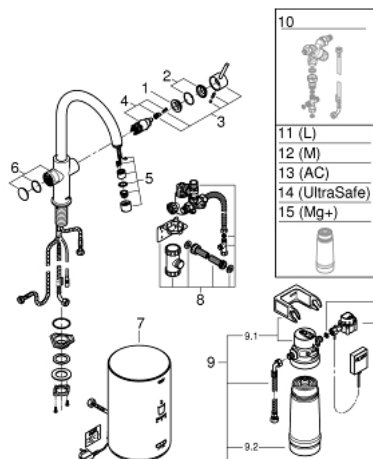

30 083 DC1 GROHE RED DUO BATERIE ȘI BOILER MĂRIMEA M

PIESE DE SCHIMB , august 2013 – now

- 1: inel de fixare (Spare part-nr. 07419000)
 - 2: capac (Spare part-nr. 46581DC0)
 - 3: Braț (Spare part-nr. 46957DC0)
 - 4: Cartuș (Spare part-nr. 46580000)
 - 5: Aerator (Spare part-nr. 48370DC0)
 - 6: Operating unit (Spare part-nr. 46997DC0)
 - 7: Boiler Size M (Spare part-nr. 40830001)
 - 8: Safety group (Spare part-nr. 48371000)
 - 9: Filtru cu cap filtru (Spare part-nr. 40438001)
 - 9.1: Cap filtru (Spare part-nr. 64508001)
 - 9.2: Filtru capacitate S (Spare part-nr. 40404001)
 - 10: Valvă mixare (Spare part-nr. 40841001)*
 - 11: Filtru capacitate L (Spare part-nr. 40412001)*
 - 12: Filtru capacitate M (Spare part-nr. 40430001)*
 - 13: Filtru carbon activat (Spare part-nr. 40547001)*
 - 14: Filtru (Spare part-nr. 40575001)*
 - 15: Filtru Magnesium+ (Spare part-nr. 40691001)*
- * Optional accessories