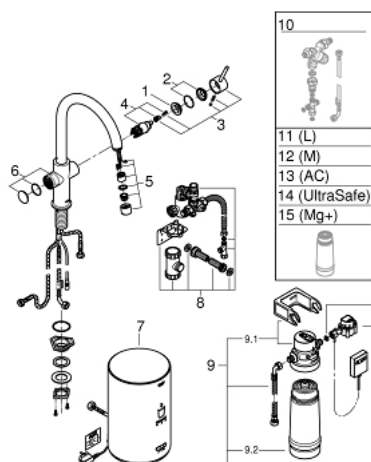

30 083 DL1 GROHE RED DUO BATERIE ȘI BOILER MĂRIMEA M

PIESE DE SCHIMB , martie 2018 – now

- 1: inel de fixare (Spare part-nr. 07419000)
- 4: Cartuș (Spare part-nr. 46580000)
- 6: Operating unit (Spare part-nr. 46997DL0)
- 7: Boiler Size M (Spare part-nr. 40830001)
- 8: Safety group (Spare part-nr. 48371000)
- 9: Filtru cu cap filtru (Spare part-nr. 40438001)
- 9.1: Cap filtru (Spare part-nr. 64508001)
- 9.2: Filtru capacitate S (Spare part-nr. 40404001)
- 10: Valvă mixare (Spare part-nr. 40841001)*
- 11: Filtru capacitate L (Spare part-nr. 40412001)*
- 12: Filtru capacitate M (Spare part-nr. 40430001)*
- 13: Filtru carbon activat (Spare part-nr. 40547001)*
- 14: Filtru (Spare part-nr. 40575001)*
- 15: Filtru Magnesium+ (Spare part-nr. 40691001)*