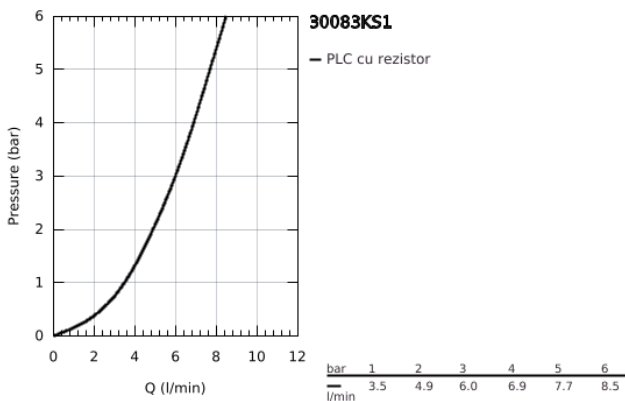

30 083 KS1 GROHE RED DUO BATERIE ȘI BOILER MĂRIME M

DESCRIEREA PRODUSULUI

- Colour: velvet black
- compus din:
 - GROHE Red Duo baterie spălător monocomandă
 - instalare pe o singură gaură
 - pipă tip C
 - elemente de comandă GROHE ChildLock pentru apă fierbinte
 - certificat TÜV pentru protecție triplă electronică împotriva activării accidentale a apei fierbinți
- finisaj GROHE LongLife
- cartuș ceramic de 28 mm cu GROHE SilkMove
- insulated tubular spout, swivel area 150°
- căi pentru apă separate
- racorduri flexibile de conectare la apă
- conexiune pentru boiler GROHE Red
- GROHE Red boiler mărime M
- rezervor pentru apă caldă și fierbinte
- 3 litri apă fierbinte 100° C
- capacitate totală 4 litri
- presiune necesară de intrare: 1-7 bar
- cu furtun de conectare flexibil și ieșire pentru apă fierbinte
- certificat CE
- alimentare la rețea 230 V 50 Hz
- consum 2100 W
- consum energie în standby 15 W
- clasă A de eficiență energetică
- GROHE Blue S-Size filter starter set
- pentru protejarea boilerului împotriva depunerilor de calcar
- capacitate de 600 l la 20° dKH
- unitate de măsurare a debitului
- ediție dedicată pentru bucătărie