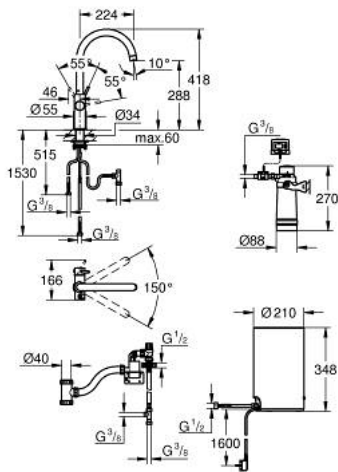

30 083 KS1 GROHE RED DUO BATERIE ȘI BOILER MĂRIME M

DESCRIEREA PRODUSULUI

- Colour: velvet black
- compus din:
 - GROHE Red Duo baterie spălător monocomandă
 - instalare pe o singură gaură
 - pipă tip C
 - elemente de comandă GROHE ChildLock pentru apă fierbinte
 - certificat TÜV pentru protecție triplă electronică împotriva activării accidentale a apei fierbinți
- finisaj GROHE LongLife
- cartuș ceramic de 28 mm cu GROHE SilkMove
- insulated tubular spout, swivel area 150°
- căi pentru apă separate
- racorduri flexibile de conectare la apă
- conexiune pentru boiler GROHE Red
- GROHE Red boiler mărime M
- rezervor pentru apă caldă și fierbinte
- 3 litri apă fierbinte 100° C
- capacitate totală 4 litri
- presiune necesară de intrare: 1-7 bar
- cu furtun de conectare flexibil și ieșire pentru apă fierbinte
- certificat CE
- alimentare la rețea 230 V 50 Hz
- consum 2100 W
- consum energie în standby 15 W
- clasă A de eficiență energetică
- GROHE Blue S-Size filter starter set
- pentru protejarea boilerului împotriva depunerilor de calcar
- capacitate de 600 l la 20° dKH
- unitate de măsurare a debitului
- ediție dedicată pentru bucătărie