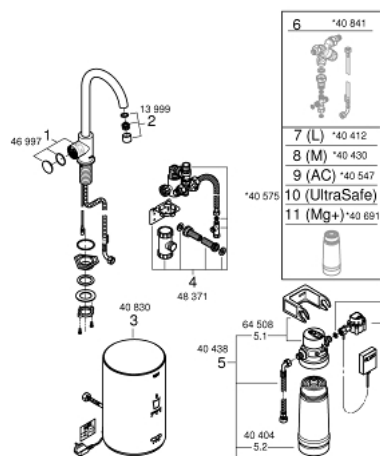

## 30 085 A01 GROHE RED MONO ROBINET ȘI BOILER MĂRIMEA M

### PIESE DE SCHIMB , martie 2018 – now

- 1: Operating unit (Spare part-nr. 46997A00)
- 3: Boiler Size M (Spare part-nr. 40830001)
- 4: Safety group (Spare part-nr. 48371000)
- 5: Filtru cu cap filtru (Spare part-nr. 40438001)
- 5.1: Cap filtru (Spare part-nr. 64508001)
- 5.2: Filtru capacitate S (Spare part-nr. 40404001)
- 6: Valvă mixare (Spare part-nr. 40841001)\*
- 7: Filtru capacitate L (Spare part-nr. 40412001)\*
- 8: Filtru capacitate M (Spare part-nr. 40430001)\*
- 9: Filtru carbon activat (Spare part-nr. 40547001)\*
- 10: Filtru (Spare part-nr. 40575001)\*
- 11: Filtru Magnesium+ (Spare part-nr. 40691001)\*