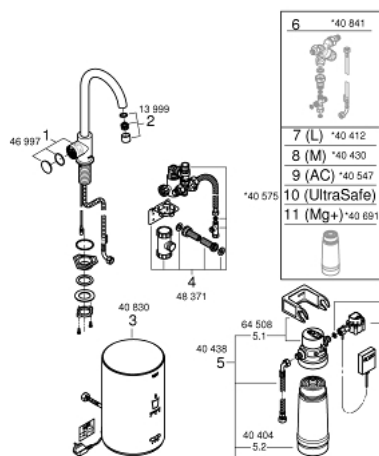

30 085 AL1 GROHE RED MONO ROBINET ȘI BOILER MĂRIMEA M

PIESE DE SCHIMB , martie 2018 – now

- 1: Operating unit (Spare part-nr. 46997AL0)
- 2: Aerator (Spare part-nr. 13999AL0)
- 3: Boiler Size M (Spare part-nr. 40830001)
- 4: Safety group (Spare part-nr. 48371000)
- 5: Filtru cu cap filtru (Spare part-nr. 40438001)
- 5.1: Cap filtru (Spare part-nr. 64508001)
- 5.2: Filtru capacitate S (Spare part-nr. 40404001)
- 6: Valvă mixare (Spare part-nr. 40841001)*
- 7: Filtru capacitate L (Spare part-nr. 40412001)*
- 8: Filtru capacitate M (Spare part-nr. 40430001)*
- 9: Filtru carbon activat (Spare part-nr. 40547001)*
- 10: Filtru (Spare part-nr. 40575001)*
- 11: Filtru Magnesium+ (Spare part-nr. 40691001)*