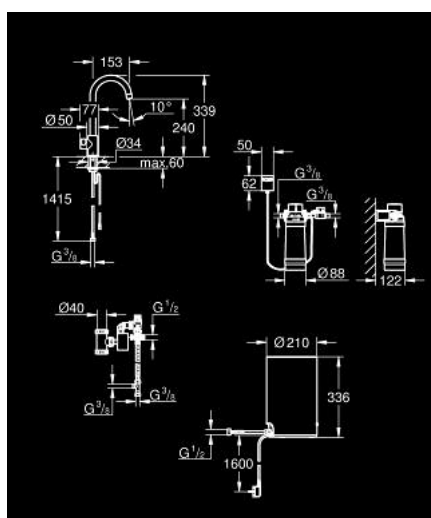

30 085 DA1 GROHE RED MONO ROBINET ȘI BOILER MĂRIMEA M

DESCRIEREA PRODUSULUI

- Colour: warm sunset
- compus din:
- robinet GROHE Red Mono (30 035 000)
- instalare pe o singură gaură
- pipă tip C
- elemente de comandă GROHE ChildLock pentru apă fierbinte
- certificat TÜV pentru protecție triplă electronică împotriva activării accidentale a apei fierbinți
- finisaj GROHE LongLife
- pipă tubulară izolată termic
- unghi de rotire pipă 150°
- conexiune pentru boiler GROHE Red
- GROHE Red boiler mărime M
- rezervor pentru apă caldă și fierbinte
- 3 litri apă fierbinte 100° C
- capacitate totală 4 litri
- presiune necesară de intrare: 1-7 bar
- cu furtun de conectare flexibil și ieșire pentru apă fierbinte
- certificat CE
- alimentare la rețea 230 V 50 Hz
- consum 2100 W
- consum energie în standby 15 W
- clasă A de eficiență energetică
- GROHE Blue S-Size filter starter set
- pentru protejarea boilerului împotriva depunerilor de calcar
- capacitate de 600 l la 20° dKH
- unitate de măsurare a debitului

30 085 DA1 GROHE RED MONO ROBINET ȘI BOILER MĂRIMEA M

PIESE DE SCHIMB , martie 2018 – now

- 1: Operating unit (Spare part-nr. 46997DA0)
- 3: Boiler Size M (Spare part-nr. 40830001)
- 4: Safety group (Spare part-nr. 48371000)
- 5: Filtru cu cap filtru (Spare part-nr. 40438001)
- 5.1: Cap filtru (Spare part-nr. 64508001)
- 5.2: Filtru capacitate S (Spare part-nr. 40404001)
- 6: Valvă mixare (Spare part-nr. 40841001)*
- 7: Filtru capacitate L (Spare part-nr. 40412001)*
- 8: Filtru capacitate M (Spare part-nr. 40430001)*
- 9: Filtru carbon activat (Spare part-nr. 40547001)*
- 10: Filtru (Spare part-nr. 40575001)*
- 11: Filtru Magnesium+ (Spare part-nr. 40691001)*