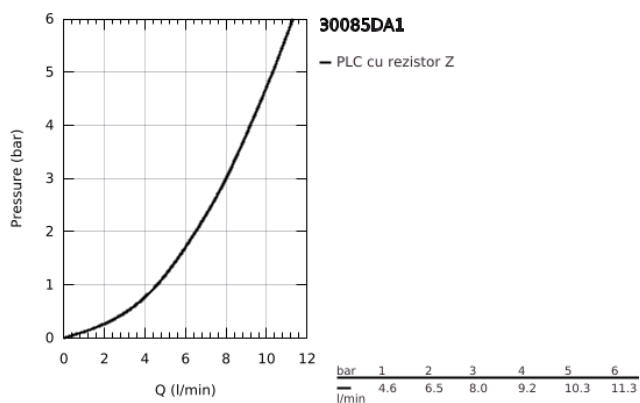

30 085 DA1 GROHE RED MONO ROBINET ȘI BOILER MĂRIMEA M

DESCRIEREA PRODUSULUI

- Colour: warm sunset
- compus din:
- robinet GROHE Red Mono (30 035 000)
- instalare pe o singură gaură
- pipă tip C
- elemente de comandă GROHE ChildLock pentru apă fierbinte
- certificat TÜV pentru protecție triplă electronică împotriva activării accidentale a apei fierbinți
- finisaj GROHE LongLife
- pipă tubulară izolată termic
- unghi de rotire pipă 150°
- conexiune pentru boiler GROHE Red
- GROHE Red boiler mărime M
- rezervor pentru apă caldă și fierbinte
- 3 litri apă fierbinte 100° C
- capacitate totală 4 litri
- presiune necesară de intrare: 1-7 bar
- cu furtun de conectare flexibil și ieșire pentru apă fierbinte
- certificat CE
- alimentare la rețea 230 V 50 Hz
- consum 2100 W
- consum energie în standby 15 W
- clasă A de eficiență energetică
- GROHE Blue S-Size filter starter set
- pentru protejarea boilerului împotriva depunerilor de calcar
- capacitate de 600 l la 20° dKH
- unitate de măsurare a debitului

30 085 DA1 GROHE RED MONO ROBINET ȘI BOILER MĂRIMEA M

PIESE DE SCHIMB , martie 2018 – now

- 1: Operating unit (Spare part-nr. 46997DA0)
- 3: Boiler Size M (Spare part-nr. 40830001)
- 4: Safety group (Spare part-nr. 48371000)
- 5: Filtru cu cap filtru (Spare part-nr. 40438001)
- 5.1: Cap filtru (Spare part-nr. 64508001)
- 5.2: Filtru capacitate S (Spare part-nr. 40404001)
- 6: Valvă mixare (Spare part-nr. 40841001)*
- 7: Filtru capacitate L (Spare part-nr. 40412001)*
- 8: Filtru capacitate M (Spare part-nr. 40430001)*
- 9: Filtru carbon activat (Spare part-nr. 40547001)*
- 10: Filtru (Spare part-nr. 40575001)*
- 11: Filtru Magnesium+ (Spare part-nr. 40691001)*