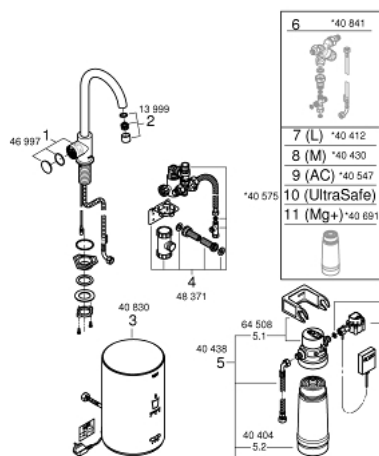

30 085 DA1 GROHE RED MONO ROBINET ȘI BOILER MĂRIMEA M

DESCRIEREA PRODUSULUI

- Colour: warm sunset
- compus din:
- robinet GROHE Red Mono (30 035 000)
- instalare pe o singură gaură
- pipă tip C
- elemente de comandă GROHE ChildLock pentru apă fierbinte
- certificat TÜV pentru protecție triplă electronică împotriva activării accidentale a apei fierbinți
- finisaj GROHE LongLife
- pipă tubulară izolată termic
- unghi de rotire pipă 150°
- conexiune pentru boiler GROHE Red
- GROHE Red boiler mărime M
- rezervor pentru apă caldă și fierbinte
- 3 litri apă fierbinte 100° C
- capacitate totală 4 litri
- presiune necesară de intrare: 1-7 bar
- cu furtun de conectare flexibil și ieșire pentru apă fierbinte
- certificat CE
- alimentare la rețea 230 V 50 Hz
- consum 2100 W
- consum energie în standby 15 W
- clasă A de eficiență energetică
- GROHE Blue S-Size filter starter set
- pentru protejarea boilerului împotriva depunerilor de calcar
- capacitate de 600 l la 20° dKH
- unitate de măsurare a debitului

30 085 DA1 GROHE RED MONO ROBINET ȘI BOILER MĂRIMEA M

PIESE DE SCHIMB , martie 2018 – now

- 1: Operating unit (Spare part-nr. 46997DA0)
- 3: Boiler Size M (Spare part-nr. 40830001)
- 4: Safety group (Spare part-nr. 48371000)
- 5: Filtru cu cap filtru (Spare part-nr. 40438001)
- 5.1: Cap filtru (Spare part-nr. 64508001)
- 5.2: Filtru capacitate S (Spare part-nr. 40404001)
- 6: Valvă mixare (Spare part-nr. 40841001)*
- 7: Filtru capacitate L (Spare part-nr. 40412001)*
- 8: Filtru capacitate M (Spare part-nr. 40430001)*
- 9: Filtru carbon activat (Spare part-nr. 40547001)*
- 10: Filtru (Spare part-nr. 40575001)*
- 11: Filtru Magnesium+ (Spare part-nr. 40691001)*