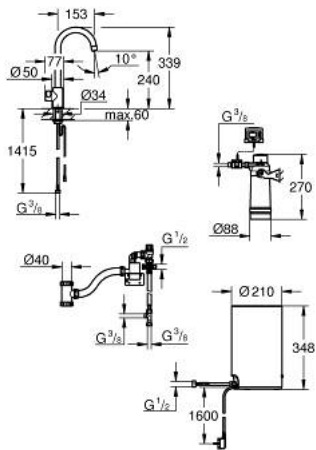

30 085 DC1 GROHE RED MONO ROBINET ȘI BOILER MĂRIMEA M

DESCRIEREA PRODUSULUI

- Colour: supersteel
- compus din:
- robinet GROHE Red Mono (30 035 000)
- instalare pe o singură gaură
- pipă tip C
- elemente de comandă GROHE ChildLock pentru apă fierbinte
- certificat TÜV pentru protecție triplă electronică împotriva activării accidentale a apei fierbinți
- finisaj GROHE LongLife
- insulated tubular spout, swivel area 150°
- conexiune pentru boiler GROHE Red
- GROHE Red boiler mărime M
- rezervor pentru apă caldă și fierbinte
- 3 litri apă fierbinte 100° C
- capacitate totală 4 litri
- presiune necesară de intrare: 1-7 bar
- cu furtun de conectare flexibil și ieșire pentru apă fierbinte
- certificat CE
- alimentare la rețea 230 V 50 Hz
- consum 2100 W
- consum energie în standby 15 W
- clasă A de eficiență energetică
- GROHE Blue S-Size filter starter set
- pentru protejarea boilerului împotriva depunerilor de calcar
- capacitate de 600 l la 20° dKH
- unitate de măsurare a debitului

30 085 DC1 GROHE RED MONO ROBINET ȘI BOILER MĂRIMEA M

PIESE DE SCHIMB , august 2013 – now

- 1: Operating unit (Spare part-nr. 46997DC0)
 - 2: Aerator (Spare part-nr. 13999DC0)
 - 3: Boiler Size M (Spare part-nr. 40830001)
 - 4: Safety group (Spare part-nr. 48371000)
 - 5: Filtru cu cap filtru (Spare part-nr. 40438001)
 - 5.1: Cap filtru (Spare part-nr. 64508001)
 - 5.2: Filtru capacitate S (Spare part-nr. 40404001)
 - 6: Valvă mixare (Spare part-nr. 40841001)*
 - 7: Filtru capacitate L (Spare part-nr. 40412001)*
 - 8: Filtru capacitate M (Spare part-nr. 40430001)*
 - 9: Filtru carbon activat (Spare part-nr. 40547001)*
 - 10: Filtru (Spare part-nr. 40575001)*
 - 11: Filtru Magnesium+ (Spare part-nr. 40691001)*
- * Optional accessories