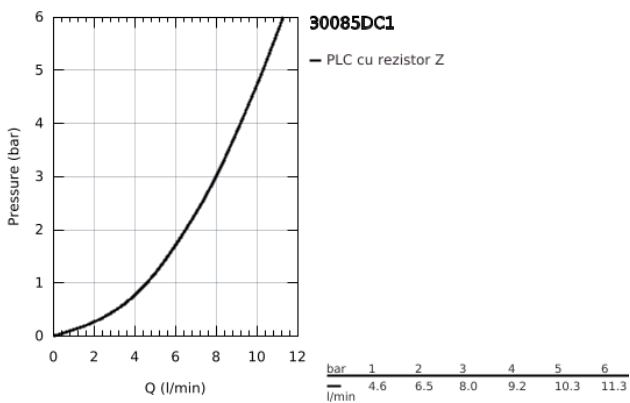

30 085 DC1 GROHE RED MONO ROBINET ȘI BOILER MĂRIMEA M

DESCRIEREA PRODUSULUI

- Colour: supersteel
- compus din:
- robinet GROHE Red Mono (30 035 000)
- instalare pe o singură gaură
- pipă tip C
- elemente de comandă GROHE ChildLock pentru apă fierbinte
- certificat TÜV pentru protecție triplă electronică împotriva activării accidentale a apei fierbinți
- finisaj GROHE LongLife
- insulated tubular spout, swivel area 150°
- conexiune pentru boiler GROHE Red
- GROHE Red boiler mărime M
- rezervor pentru apă caldă și fierbinte
- 3 litri apă fierbinte 100° C
- capacitate totală 4 litri
- presiune necesară de intrare: 1-7 bar
- cu furtun de conectare flexibil și ieșire pentru apă fierbinte
- certificat CE
- alimentare la rețea 230 V 50 Hz
- consum 2100 W
- consum energie în standby 15 W
- clasă A de eficiență energetică
- GROHE Blue S-Size filter starter set
- pentru protejarea boilerului împotriva depunerilor de calcar
- capacitate de 600 l la 20° dKH
- unitate de măsurare a debitului

30 085 DC1 GROHE RED MONO ROBINET ȘI BOILER MĂRIMEA M

PIESE DE SCHIMB , august 2013 – now

- 1: Operating unit (Spare part-nr. 46997DC0)
 - 2: Aerator (Spare part-nr. 13999DC0)
 - 3: Boiler Size M (Spare part-nr. 40830001)
 - 4: Safety group (Spare part-nr. 48371000)
 - 5: Filtru cu cap filtru (Spare part-nr. 40438001)
 - 5.1: Cap filtru (Spare part-nr. 64508001)
 - 5.2: Filtru capacitate S (Spare part-nr. 40404001)
 - 6: Valvă mixare (Spare part-nr. 40841001)*
 - 7: Filtru capacitate L (Spare part-nr. 40412001)*
 - 8: Filtru capacitate M (Spare part-nr. 40430001)*
 - 9: Filtru carbon activat (Spare part-nr. 40547001)*
 - 10: Filtru (Spare part-nr. 40575001)*
 - 11: Filtru Magnesium+ (Spare part-nr. 40691001)*
- * Optional accessories