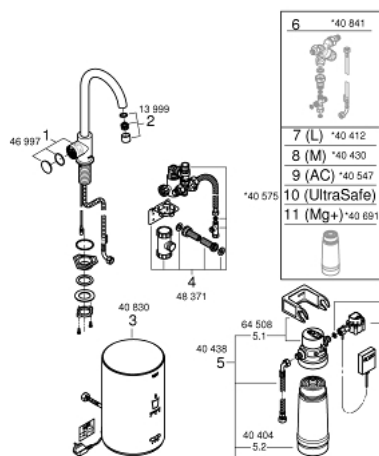

30 085 DC1 GROHE RED MONO ROBINET ȘI BOILER MĂRIMEA M

DESCRIEREA PRODUSULUI

- Colour: supersteel
- compus din:
- robinet GROHE Red Mono (30 035 000)
- instalare pe o singură gaură
- pipă tip C
- elemente de comandă GROHE ChildLock pentru apă fierbinte
- certificat TÜV pentru protecție triplă electronică împotriva activării accidentale a apei fierbinți
- finisaj GROHE LongLife
- insulated tubular spout, swivel area 150°
- conexiune pentru boiler GROHE Red
- GROHE Red boiler mărime M
- rezervor pentru apă caldă și fierbinte
- 3 litri apă fierbinte 100° C
- capacitate totală 4 litri
- presiune necesară de intrare: 1-7 bar
- cu furtun de conectare flexibil și ieșire pentru apă fierbinte
- certificat CE
- alimentare la rețea 230 V 50 Hz
- consum 2100 W
- consum energie în standby 15 W
- clasă A de eficiență energetică
- GROHE Blue S-Size filter starter set
- pentru protejarea boilerului împotriva depunerilor de calcar
- capacitate de 600 l la 20° dKH
- unitate de măsurare a debitului

30 085 DC1 GROHE RED MONO ROBINET ȘI BOILER MĂRIMEA M

PIESE DE SCHIMB , august 2013 – now

- 1: Operating unit (Spare part-nr. 46997DC0)
 - 2: Aerator (Spare part-nr. 13999DC0)
 - 3: Boiler Size M (Spare part-nr. 40830001)
 - 4: Safety group (Spare part-nr. 48371000)
 - 5: Filtru cu cap filtru (Spare part-nr. 40438001)
 - 5.1: Cap filtru (Spare part-nr. 64508001)
 - 5.2: Filtru capacitate S (Spare part-nr. 40404001)
 - 6: Valvă mixare (Spare part-nr. 40841001)*
 - 7: Filtru capacitate L (Spare part-nr. 40412001)*
 - 8: Filtru capacitate M (Spare part-nr. 40430001)*
 - 9: Filtru carbon activat (Spare part-nr. 40547001)*
 - 10: Filtru (Spare part-nr. 40575001)*
 - 11: Filtru Magnesium+ (Spare part-nr. 40691001)*
- * Optional accessories