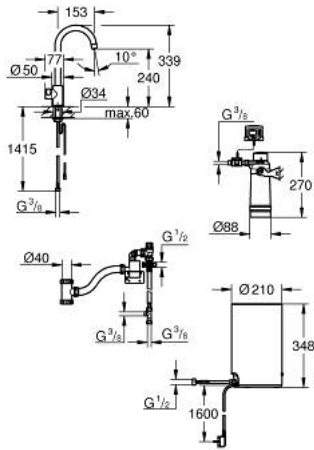

30 085 DL1 GROHE RED MONO ROBINET ȘI BOILER MĂRIMEA M

DESCRIEREA PRODUSULUI

- Colour: brushed warm sunset
- compus din:
 - robinet GROHE Red Mono (30 035 000)
 - instalare pe o singură gaură
 - pipă tip C
 - elemente de comandă GROHE ChildLock pentru apă fierbinte
 - certificat TÜV pentru protecție triplă electronică împotriva activării accidentale a apei fierbinți
 - finisaj GROHE LongLife
 - pipă tubulară izolată termic
 - unghi de rotire pipă 150°
 - conexiune pentru boiler GROHE Red
 - GROHE Red boiler mărime M
 - rezervor pentru apă caldă și fierbinte
 - 3 litri apă fierbinte 100° C
 - capacitate totală 4 litri
 - presiune necesară de intrare: 1-7 bar
 - cu furtun de conectare flexibil și ieșire pentru apă fierbinte
 - certificat CE
 - alimentare la rețea 230 V 50 Hz
 - consum 2100 W
 - consum energie în standby 15 W
 - clasă A de eficiență energetică
 - GROHE Blue S-Size filter starter set
 - pentru protejarea boilerului împotriva depunerilor de calcar
 - capacitate de 600 l la 20° dKH
 - unitate de măsurare a debitului

30 085 DL1 GROHE RED MONO ROBINET ȘI BOILER MĂRIMEA M

PIESE DE SCHIMB , martie 2018 – now

- 1: Operating unit (Spare part-nr. 46997DL0)
- 3: Boiler Size M (Spare part-nr. 40830001)
- 4: Safety group (Spare part-nr. 48371000)
- 5: Filtru cu cap filtru (Spare part-nr. 40438001)
- 5.1: Cap filtru (Spare part-nr. 64508001)
- 5.2: Filtru capacitate S (Spare part-nr. 40404001)
- 6: Valvă mixare (Spare part-nr. 40841001)*
- 7: Filtru capacitate L (Spare part-nr. 40412001)*
- 8: Filtru capacitate M (Spare part-nr. 40430001)*
- 9: Filtru carbon activat (Spare part-nr. 40547001)*
- 10: Filtru (Spare part-nr. 40575001)*
- 11: Filtru Magnesium+ (Spare part-nr. 40691001)*