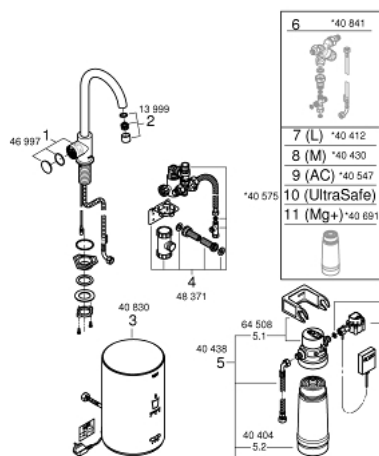

30 085 DL1 GROHE RED MONO ROBINET ȘI BOILER MĂRIMEA M

DESCRIEREA PRODUSULUI

- Colour: brushed warm sunset
- compus din:
 - robinet GROHE Red Mono (30 035 000)
 - instalare pe o singură gaură
 - pipă tip C
 - elemente de comandă GROHE ChildLock pentru apă fierbinte
 - certificat TÜV pentru protecție triplă electronică împotriva activării accidentale a apei fierbinți
 - finisaj GROHE LongLife
 - pipă tubulară izolată termic
 - unghi de rotire pipă 150°
 - conexiune pentru boiler GROHE Red
 - GROHE Red boiler mărime M
 - rezervor pentru apă caldă și fierbinte
 - 3 litri apă fierbinte 100° C
 - capacitate totală 4 litri
 - presiune necesară de intrare: 1-7 bar
 - cu furtun de conectare flexibil și ieșire pentru apă fierbinte
 - certificat CE
 - alimentare la rețea 230 V 50 Hz
 - consum 2100 W
 - consum energie în standby 15 W
 - clasă A de eficiență energetică
 - GROHE Blue S-Size filter starter set
 - pentru protejarea boilerului împotriva depunerilor de calcar
 - capacitate de 600 l la 20° dKH
 - unitate de măsurare a debitului

30 085 DL1 GROHE RED MONO ROBINET ȘI BOILER MĂRIMEA M

PIESE DE SCHIMB , martie 2018 – now

- 1: Operating unit (Spare part-nr. 46997DL0)
- 3: Boiler Size M (Spare part-nr. 40830001)
- 4: Safety group (Spare part-nr. 48371000)
- 5: Filtru cu cap filtru (Spare part-nr. 40438001)
- 5.1: Cap filtru (Spare part-nr. 64508001)
- 5.2: Filtru capacitate S (Spare part-nr. 40404001)
- 6: Valvă mixare (Spare part-nr. 40841001)*
- 7: Filtru capacitate L (Spare part-nr. 40412001)*
- 8: Filtru capacitate M (Spare part-nr. 40430001)*
- 9: Filtru carbon activat (Spare part-nr. 40547001)*
- 10: Filtru (Spare part-nr. 40575001)*
- 11: Filtru Magnesium+ (Spare part-nr. 40691001)*