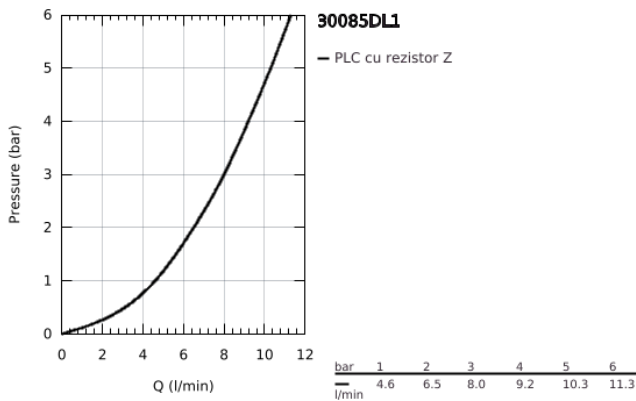

30 085 DL1 GROHE RED MONO ROBINET ȘI BOILER MĂRIMEA M

DESCRIEREA PRODUSULUI

- Colour: brushed warm sunset
- compus din:
 - robinet GROHE Red Mono (30 035 000)
 - instalare pe o singură gaură
 - pipă tip C
 - elemente de comandă GROHE ChildLock pentru apă fierbinte
 - certificat TÜV pentru protecție triplă electronică împotriva activării accidentale a apei fierbinți
 - finisaj GROHE LongLife
 - pipă tubulară izolată termic
 - unghi de rotire pipă 150°
 - conexiune pentru boiler GROHE Red
 - GROHE Red boiler mărime M
 - rezervor pentru apă caldă și fierbinte
 - 3 litri apă fierbinte 100° C
 - capacitate totală 4 litri
 - presiune necesară de intrare: 1-7 bar
 - cu furtun de conectare flexibil și ieșire pentru apă fierbinte
 - certificat CE
 - alimentare la rețea 230 V 50 Hz
 - consum 2100 W
 - consum energie în standby 15 W
 - clasă A de eficiență energetică
 - GROHE Blue S-Size filter starter set
 - pentru protejarea boilerului împotriva depunerilor de calcar
 - capacitate de 600 l la 20° dKH
 - unitate de măsurare a debitului

30 085 DL1 GROHE RED MONO ROBINET ȘI BOILER MĂRIMEA M

PIESE DE SCHIMB , martie 2018 – now

- 1: Operating unit (Spare part-nr. 46997DL0)
- 3: Boiler Size M (Spare part-nr. 40830001)
- 4: Safety group (Spare part-nr. 48371000)
- 5: Filtru cu cap filtru (Spare part-nr. 40438001)
- 5.1: Cap filtru (Spare part-nr. 64508001)
- 5.2: Filtru capacitate S (Spare part-nr. 40404001)
- 6: Valvă mixare (Spare part-nr. 40841001)*
- 7: Filtru capacitate L (Spare part-nr. 40412001)*
- 8: Filtru capacitate M (Spare part-nr. 40430001)*
- 9: Filtru carbon activat (Spare part-nr. 40547001)*
- 10: Filtru (Spare part-nr. 40575001)*
- 11: Filtru Magnesium+ (Spare part-nr. 40691001)*