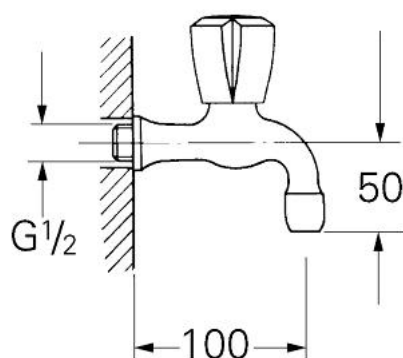

30 089 000 **COSTA VENTIL DE GOLIRE 1/2"**

**DESCRIEREA PRODUSULUI**

- Colour: cromat
- montare pe perete
- mâner Trecorn
- plastic cromat
- izolat termic, racord olandez
- marcaj: albastru/rosu
- aerator
- suprafață GROHE LongLife

## 30 089 000 COSTA VENTIL DE GOLIRE 1/2"

68010E

### PIESE DE SCHIMB , ianuarie 1986 – now

- 1: Garnitură 1/2" (Spare part-nr. 45534000)
- 1.1: Mâner ABS 1/2" (Spare part-nr. 45970000)
- 1.1.1: Bucșă cu declic (Spare part-nr. 0538600M)
- 1.2: Garnitură 1/2" (Spare part-nr. 07146000)
- 1.2.1: Disc de etanșare Ø6 x Ø2 (Spare part-nr. 0128300M)
- 1.2.2: Garnitură inelară Ø18,2 x Ø1,7 (Spare part-nr. 0392400M)
- 1.2.3: etanșare (Spare part-nr. 0529100M)
- 2: Aerator (Spare part-nr. 13928000)
- 2.1: kit de înlocuire pentru AeratorM22x1 si M24x1 (Spare part-nr. 45002000)