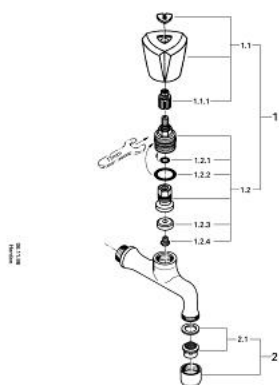

30 089 000 **COSTA VENTIL DE GOLIRE 1/2"**

**DESCRIEREA PRODUSULUI**

- Colour: cromat
- montare pe perete
- mâner Trecorn
- plastic cromat
- izolat termic, racord olandez
- marcaj: albastru/rosu
- aerator
- suprafață GROHE LongLife

## 30 089 000 COSTA VENTIL DE GOLIRE 1/2"

68010E

### PIESE DE SCHIMB , ianuarie 1986 – now

- 1: Garnitură 1/2" (Spare part-nr. 45534000)
- 1.1: Mâner ABS 1/2" (Spare part-nr. 45970000)
- 1.1.1: Bucșă cu declic (Spare part-nr. 0538600M)
- 1.2: Garnitură 1/2" (Spare part-nr. 07146000)
- 1.2.1: Disc de etanșare Ø6 x Ø2 (Spare part-nr. 0128300M)
- 1.2.2: Garnitură inelară Ø18,2 x Ø1,7 (Spare part-nr. 0392400M)
- 1.2.3: etanșare (Spare part-nr. 0529100M)
- 2: Aerator (Spare part-nr. 13928000)
- 2.1: kit de înlocuire pentru AeratorM22x1 si M24x1 (Spare part-nr. 45002000)