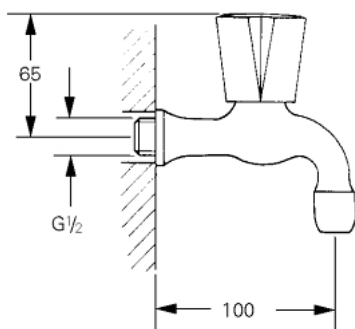

30 098 000 COSTA VENTIL DE GOLIRE 1/2"

DESCRIEREA PRODUSULUI

- Colour: cromat
- montare pe perete
- mâner din metal
- izolat termic, racord olandez
- marcaj: albastru/rosu
- suprafață GROHE LongLife
- Garnitură-durabilă GROHE Long-Life
- aerator

30 098 000 COSTA VENTIL DE GOLIRE 1/2"

PIESE DE SCHIMB , noiembrie 2007 – now

- 1: Garnitură 1/2" (Spare part-nr. 11090000)
- 1.1: Mâner din metal 1/2" (Spare part-nr. 45258000)
- 1.1.1: Bucșă cu declic (Spare part-nr. 0538600M)
- 1.2: Garnitură 1/2" (Spare part-nr. 07146000)
- 1.2.1: Disc de etanșare Ø6 x Ø2 (Spare part-nr. 0128300M)
- 1.2.2: Garnitură inelară Ø18,2 x Ø1,7 (Spare part-nr. 0392400M)
- 1.2.3: etanșare (Spare part-nr. 0529100M)
- 1.2.4: Aerator (Spare part-nr. 13928000)
- 2: Aerator (Spare part-nr. 13928000)