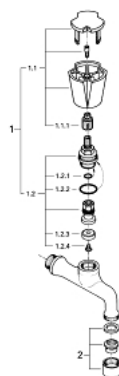

30 098 000 COSTA VENTIL DE GOLIRE 1/2"

DESCRIEREA PRODUSULUI

- Colour: cromat
- montare pe perete
- mâner din metal
- izolat termic, racord olandez
- marcaj: albastru/rosu
- suprafață GROHE LongLife
- Garnitură-durabilă GROHE Long-Life
- aerator

30 098 000 COSTA VENTIL DE GOLIRE 1/2"

PIESE DE SCHIMB , noiembrie 2007 – now

- 1: Garnitură 1/2" (Spare part-nr. 11090000)
- 1.1: Mâner din metal 1/2" (Spare part-nr. 45258000)
- 1.1.1: Bucșă cu declic (Spare part-nr. 0538600M)
- 1.2: Garnitură 1/2" (Spare part-nr. 07146000)
- 1.2.1: Disc de etanșare Ø6 x Ø2 (Spare part-nr. 0128300M)
- 1.2.2: Garnitură inelară Ø18,2 x Ø1,7 (Spare part-nr. 0392400M)
- 1.2.3: etanșare (Spare part-nr. 0529100M)
- 1.2.4: Aerator (Spare part-nr. 13928000)
- 2: Aerator (Spare part-nr. 13928000)