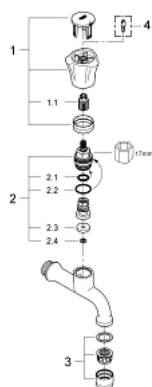

30 098 001 COSTA L VENTIL DE GOLIRE 1/2"

DESCRIEREA PRODUSULUI

- Colour: cromat
- montare pe perete
- mâner din metal
- izolat termic
- filetabil
- marcaj: albastru
- finisaj GROHE LongLife
- aerator
- Garnituri-durabile GROHE Long-Life
- maximum flow rate (at 3 bar): 13 l/min

30 098 001 COSTA L VENTIL DE GOLIRE 1/2"

PIESE DE SCHIMB , iunie 2007 – now

- 1: Mâner (Spare part-nr. 45994000)
- 1.1: Bucșă cu declic (Spare part-nr. 0538600M)
- 2: Garnitură 1/2" (Spare part-nr. 07146000)
- 2.1: Disc de etanșare Ø6 x Ø2 (Spare part-nr. 0128300M)
- 2.2: Garnitură inelară Ø18,2 x Ø1,7 (Spare part-nr. 0392400M)
- 2.3: etanșare (Spare part-nr. 0529100M)
- 3: Aerator (Spare part-nr. 13928000)
- 4: Screw for Costa/Avina products (Spare part-nr. 48013000)*