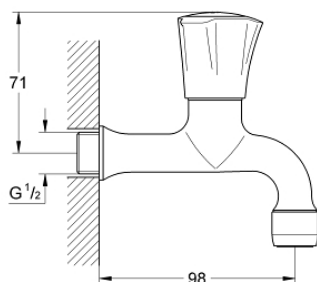

30 098 001 COSTA L VENTIL DE GOLIRE 1/2"

DESCRIEREA PRODUSULUI

- Colour: cromat
- montare pe perete
- mâner din metal
- izolat termic
- filetabil
- marcaj: albastru
- finisaj GROHE LongLife
- aerator
- Garnituri-durabile GROHE Long-Life
- maximum flow rate (at 3 bar): 13 l/min

30 098 001 COSTA L VENTIL DE GOLIRE 1/2"

PIESE DE SCHIMB , iunie 2007 – now

- 1: Mâner (Spare part-nr. 45994000)
- 1.1: Bucșă cu declic (Spare part-nr. 0538600M)
- 2: Garnitură 1/2" (Spare part-nr. 07146000)
- 2.1: Disc de etanșare Ø6 x Ø2 (Spare part-nr. 0128300M)
- 2.2: Garnitură inelară Ø18,2 x Ø1,7 (Spare part-nr. 0392400M)
- 2.3: etanșare (Spare part-nr. 0529100M)
- 3: Aerator (Spare part-nr. 13928000)
- 4: Screw for Costa/Avina products (Spare part-nr. 48013000)*