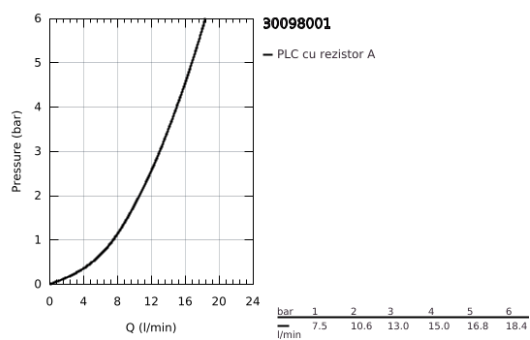

30 098 001 COSTA L VENTIL DE GOLIRE 1/2"

DESCRIEREA PRODUSULUI

- Colour: cromat
- montare pe perete
- mâner din metal
- izolat termic
- filetabil
- marcaj: albastru
- finisaj GROHE LongLife
- aerator
- Garnituri-durabile GROHE Long-Life
- maximum flow rate (at 3 bar): 13 l/min

30 098 001 COSTA L VENTIL DE GOLIRE 1/2"

PIESE DE SCHIMB , iunie 2007 – now

- 1: Mâner (Spare part-nr. 45994000)
- 1.1: Bucșă cu declic (Spare part-nr. 0538600M)
- 2: Garnitură 1/2" (Spare part-nr. 07146000)
- 2.1: Disc de etanșare Ø6 x Ø2 (Spare part-nr. 0128300M)
- 2.2: Garnitură inelară Ø18,2 x Ø1,7 (Spare part-nr. 0392400M)
- 2.3: etanșare (Spare part-nr. 0529100M)
- 3: Aerator (Spare part-nr. 13928000)
- 4: Screw for Costa/Avina products (Spare part-nr. 48013000)*