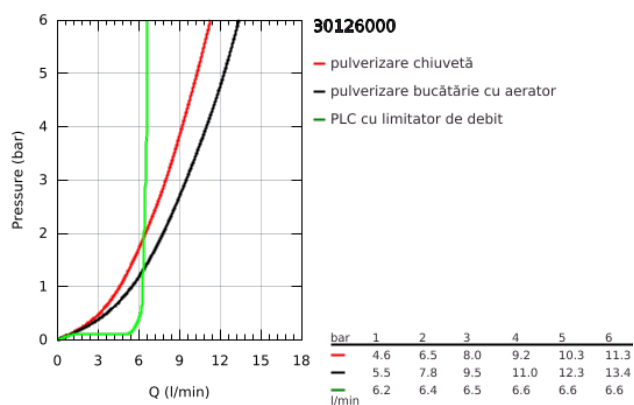

## 30 126 000 FEEL BATERIE SPĂLĂTOR CU MONOCOMANDĂ 1/2"

### DESCRIEREA PRODUSULUI

- Colour: cromat
- instalare pe o singură gaură
- cartuş ceramic de 35 mm cu GROHE SilkMove
- suprafață GROHE LongLife
- limitator de debit reglabil
- pipă tubulară pivotantă
- unghi de pivotare 140°
- Pull-Out spout for greater flexibility
- laminar spray
- revenirea automată la pulverizarea laminară
- valvă sens-unic integrată
- racorduri flexibile de conectare la apă
- GROHE FastFixation sistem de instalare rapida
- protecție împotriva refluxului
- including soap dispenser