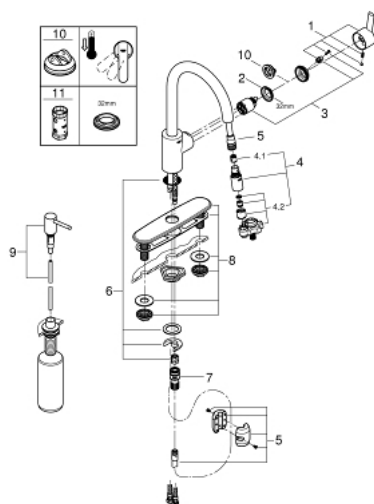

## 30 126 000 FEEL BATERIE SPĂLĂTOR CU MONOCOMANDĂ 1/2"

### DESCRIEREA PRODUSULUI

- Colour: cromat
- instalare pe o singură gaură
- cartuş ceramic de 35 mm cu GROHE SilkMove
- suprafață GROHE LongLife
- limitator de debit reglabil
- pipă tubulară pivotantă
- unghi de pivotare 140°
- Pull-Out spout for greater flexibility
- laminar spray
- revenirea automată la pulverizarea laminară
- valvă sens-unic integrată
- racorduri flexibile de conectare la apă
- GROHE FastFixation sistem de instalare rapida
- protecție împotriva refluxului
- including soap dispenser

### PIESE DE SCHIMB , septembrie 2016 – now

- 1: Braț (Spare part-nr. 46642000)
- 2: Screw coupling (Spare part-nr. 46460000)
- 3: Cartuș (Spare part-nr. 46374000)
- 4: pară de duș (Spare part-nr. 46857000)
- 4.1: Ventil de reținere (Spare part-nr. 08565000)
- 4.2: Dispozitiv de îndreptare debit (Spare part-nr. 13997000)
- 5: Furtun de duș (Spare part-nr. 48293000)
- 6: Ansamblu de fixare a tijei nefiletate (Spare part-nr. 46346000)
- 7: Cuplare cu declic (Spare part-nr. 48220000)
- 8: Șild de 270 mm (Spare part-nr. 07552000)
- 9: Dispozitiv de pompare (Spare part-nr. 48101000)
- 10: Limitator de temperatură (Spare part-nr. 46375000)\*
- 11: Cheie tubulară (Spare part-nr. 19332000)\*