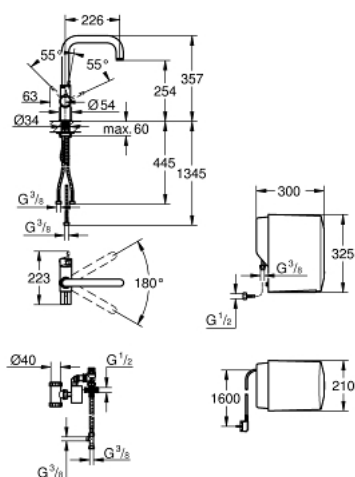

30 145 000 GROHE RED DUO LAVOAR SI COMBI-BOILER (4 L)

DESCRIEREA PRODUSULUI

- Colour: cromat
- compus din:
 - GROHE Red Duo baterie spălător monocomandă
 - instalare pe o singură gaură
 - pipă tip U
 - GROHE ChildLock mâner pentru apă fierbinte
 - mâner de siguranță certificat cu închidere tip trage și rotește
 - racorduri 1/2"
 - finisaj GROHE LongLife
 - cartuş ceramic de 35 mm cu GROHE SilkMove
 - GROHE CoolTouch
 - pipă izolată
 - unghi de rotire pipă 180°
 - căi pentru apă separate
 - racorduri flexibile de conectare la apă
 - protecție împotriva refluxului
 - conexiune pentru boiler GROHE Red
 - GROHE Red boiler
 - rezervor de 3 litri pentru apă fierbinte
 - presiune: 1-7 bar
 - cu racorduri flexibile și filet pentru apă fierbinte
 - certificat CE
 - racord la rețea 230 V 50 Hz 30
 - consum 2100 W
 - consum energie în standby 15 W
 - dimensiune boiler: 325 x 210 x 300 mm

30 145 000 GROHE RED DUO LAVOAR SI COMBI-BOILER (4 L)

PIESE DE SCHIMB , februarie 2013 – now

- 1: Screw coupling (Spare part-nr. 46460000)
- 2: capac (Spare part-nr. 46116000)
- 3: Braț (Spare part-nr. 46653000)
- 4: Cartuș (Spare part-nr. 46374000)
- 5: Aerator (Spare part-nr. 13263000)
- 6: Ansamblu de fixare a tijei nefiletate (Spare part-nr. 46249000)
- 7: Boiler simplu (Spare part-nr. 40409000)
- 8: Filtru cu cap filtru (Spare part-nr. 40438001)*
- 9: Cheie pentru montare (Spare part-nr. 19017000)*
- 10: Mâner scurt pentru apă mixată (Spare part-nr. 40621000)*