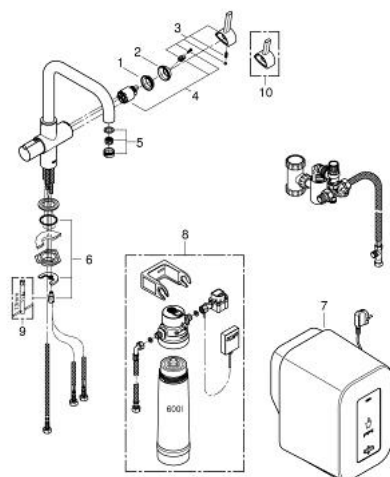

30 145 000 GROHE RED DUO LAVOAR SI COMBI-BOILER (4 L)

DESCRIEREA PRODUSULUI

- Colour: cromat
- compus din:
 - GROHE Red Duo baterie spălător monocomandă
 - instalare pe o singură gaură
 - pipă tip U
 - GROHE ChildLock mâner pentru apă fierbinte
 - mâner de siguranță certificat cu închidere tip trage și rotește
 - racorduri 1/2"
 - finisaj GROHE LongLife
 - cartuş ceramic de 35 mm cu GROHE SilkMove
 - GROHE CoolTouch
 - pipă izolată
 - unghi de rotire pipă 180°
 - căi pentru apă separate
 - racorduri flexibile de conectare la apă
 - protecție împotriva refluxului
 - conexiune pentru boiler GROHE Red
 - GROHE Red boiler
 - rezervor de 3 litri pentru apă fierbinte
 - presiune: 1-7 bar
 - cu racorduri flexibile și filet pentru apă fierbinte
 - certificat CE
 - racord la rețea 230 V 50 Hz 30
 - consum 2100 W
 - consum energie în standby 15 W
 - dimensiune boiler: 325 x 210 x 300 mm

30 145 000 GROHE RED DUO LAVOAR SI COMBI-BOILER (4 L)

PIESE DE SCHIMB , februarie 2013 – now

- 1: Screw coupling (Spare part-nr. 46460000)
- 2: capac (Spare part-nr. 46116000)
- 3: Braț (Spare part-nr. 46653000)
- 4: Cartuș (Spare part-nr. 46374000)
- 5: Aerator (Spare part-nr. 13263000)
- 6: Ansamblu de fixare a tijei nefiletate (Spare part-nr. 46249000)
- 7: Boiler simplu (Spare part-nr. 40409000)
- 8: Filtru cu cap filtru (Spare part-nr. 40438001)*
- 9: Cheie pentru montare (Spare part-nr. 19017000)*
- 10: Mâner scurt pentru apă mixată (Spare part-nr. 40621000)*